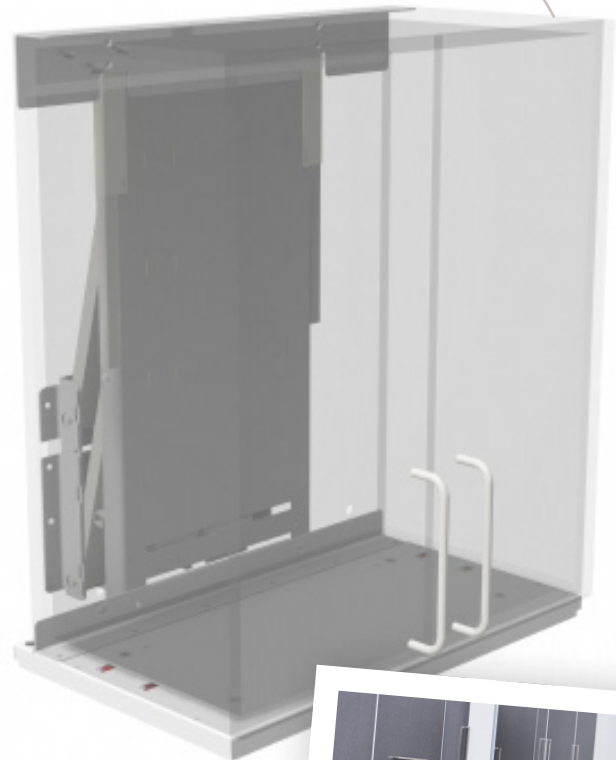

Le meuble monte et descend verticalement, sur une course oblique de 43 cm en hauteur et de 18 cm en avant, par un simple appui sur un bouton ramené sur le bandeau du plan de travail. Durant le mouvement, le cadre métallique reste complètement caché, offrant un design agréable. Une plaque de sécurité peut être installée sous le meuble haut afin d'éviter les risques d'écrasement. Des spots (en accessoire) peuvent être fixés dans la plaque de sécurité pour améliorer la visibilité sur votre plan de travail.

CARACTÉRISTIQUES

- Course de réglage de 43 cm en hauteur et de 18 cm en avant ;
- Convient à des meubles de hauteur 70 à 92 cm de largeur 40 à 180 cm et de profondeur 33 cm ;
- Épaisseur du cadre replié (derrière le meuble) de 11,5 cm ;
- Interrupteur de commande 6 x 3 cm inclus ;
- Charge maximale sur cadre : 120kg ;
- La cloison doit être adaptée pour recevoir ce système (mur porteur ou renforcé) ;
- Alimentation 220 VAC.

DIMENSIONS

Cadre Diagokit avec un seul moteur pour meuble :

MODÈLES DISPONIBLES	RÉF.
Largeur 40 cm	04077-040-1
Largeur 50 cm	04077-050-1
Largeur 60 cm	04077-060-1
Largeur 70 cm	04077-070-1
Largeur 80 cm	04077-080-1
Largeur 90 cm	04077-090-1
Largeur 100 cm	04077-100-1
Largeur 110 cm	04077-110-1
Largeur 120 cm	04077-120-1

Livré en standard sans plaque de sécurité anti écrasement

Cadre réglable en hauteur à course oblique

Cadre Diagokit avec 2 moteurs pour meuble :

MODÈLES DISPONIBLES	RÉF.
Largeur 130 cm	04067-130-1
Largeur 140 cm	04067-140-1
Largeur 150 cm	04067-150-1
Largeur 160 cm	04067-160-1
Largeur 170 cm	04067-170-1
Largeur 180 cm	04067-180-1