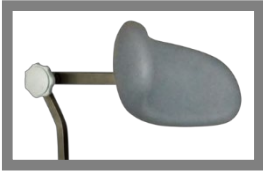

Le grand coussin de cou fournit un excellent soutien à l'utilisateur et peut être ajusté en largeur, car il y a un morceau de métal léger à l'intérieur de la mousse PU.

Le premier modèle est réglable en hauteur et les deuxième et troisième sont réglables en hauteur, profondeur et angle.

Support de tête super doux en mousse PU Ordinaire, art. no.: 310236

Support de tête super doux en mousse PU, hauteur et profondeur réglable,

Hauteur et profondeur ajustable, barre courte

Appuie-tête super doux en mousse de polyurethane

La mousse PU ultra douce procure un grand confort à l'utilisateur.

Le premier modèle est réglable en hauteur et les deuxième et troisième sont réglables en hauteur, profondeur et angle.

Support de tête super doux en mousse PU, Hauteur, profondeur et largeur réglable

Support de tête, Hauteur, profondeur et largeur réglable

Supports de tête pour INOXLINE

L'utilisateur peut se pencher en toute sécurité sur le fauteuil pour une détente totale.

Peu importe le modèle que vous choisissez, vous obtiendrez un support sûr et confortable.