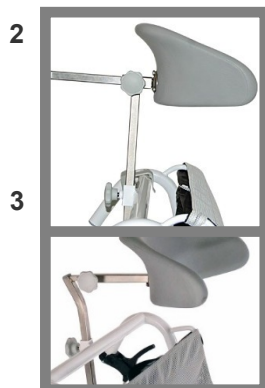

Support de tête en mousse PU

Hauteur et profondeur ajustables,
Hauteur et profondeur ajustables, barre courte

Supports de tête larges et réglables en mousse de polyuréthane

Le grand coussin de cou fournit un excellent soutien à l'utilisateur et peut être ajusté en largeur, car il y a un morceau de métal léger à l'intérieur de la mousse PU.

Le premier modèle est réglable en hauteur et les deuxième et troisième sont réglables en hauteur, profondeur et angle.