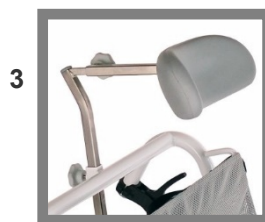

Support de tête super doux en mousse PU, hauteur et profondeur réglable,

Hauteur et profondeur ajustable, barre courte

Appuie-tête super doux en mousse de polyurethane

La mousse PU ultra douce procure un grand confort à l'utilisateur.

Le premier modèle est réglable en hauteur et les deuxième et troisième sont réglables en hauteur, profondeur et angle.