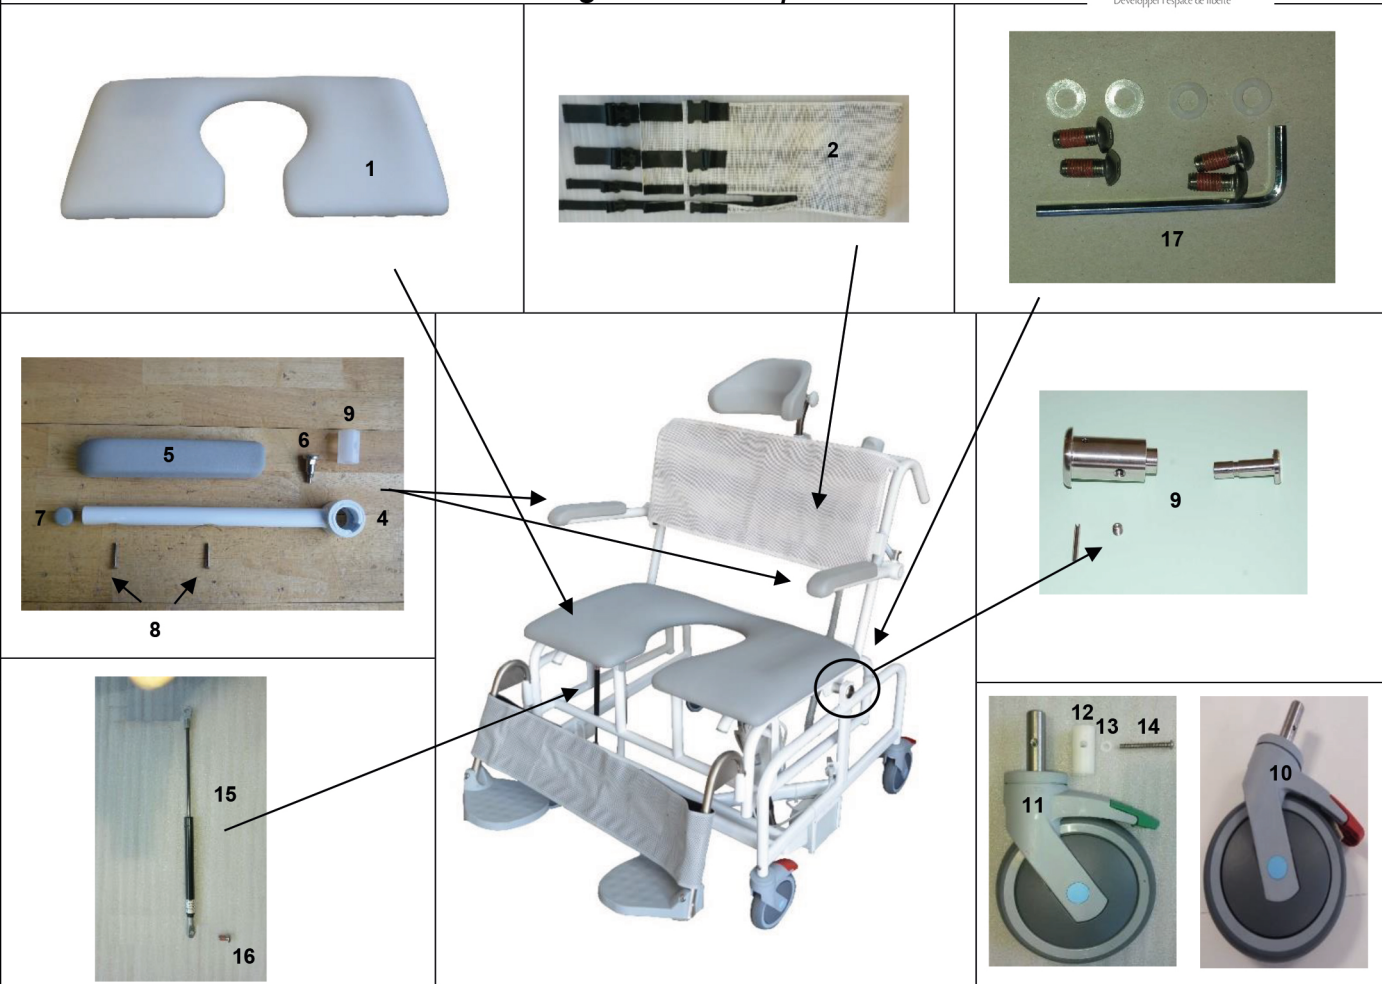

## M2 300 kg Wide EI-Tip 05/11-18

Pos.	Reservedel/Spare part	Art. No.	Pos.	Reserve dele/Spare part	Art. No.
1	<b>Sæde m/nøglehulsudskæring</b> <i>Horseshoe seat for M2 300 kg Wide EI-Tip</i>	310377	9	<b>Bolt og beslag til fastgørelse af stel</b> <i>Bolt for mounting for fastening of frame</i>	800294
2	<b>Netryg til M2 300 kg Bred EI-Tip</b> <i>Netweave back for M2 300 kg Wide EI-Tip</i>	800577	10	<b>150 mm hjul</b> <i>150 mm wheel</i>	800475
4	<b>Armlænsæt til M2 EI-tip bred</b> <i>Arm rests set for M2 EI-tip wide</i>	800316	11	<b>150 mm hjul, retningsfast</b> <i>150 mm wheel, directional</i>	800476
4	<b>Højre armlæn til M2 EI-tip bred</b> <i>Right arm rest for M2 EI-tip wide</i>	800558	12	<b>Bøsning til 150 mm hjul, M2 300 kg Bred EI-Tip</b> <i>Bush for 150 mm wheel, M2 300 kg Wide EI-Tip</i>	800477
4	<b>Venstre armlæn til M2 EI-tip bred</b> <i>Left arm rest for M2 EI-tip wide</i>	800559	13	<b>Nylonskive til 150 mm hjul</b> <i>Nylon disc for 150 mm wheel</i>	800482
5	<b>PU skumpude til lige armlæn, 1 stk.</b> <i>Pu foam padding for straight armrest, 1 pcs</i>	800181	14	<b>Skrue til 150 mm hjul 6x35</b> <i>Screw for 150 mm wheel 6x35</i>	800478
6	<b>Snaplås til armlæn, stor rustfri</b> <i>Quick release lock for armrests</i>	310254	15	<b>Gas-fjeder til M2 300 kg Bred EI-Tip</b> <i>Gas-Spring for M2 300 kg Wide EI-Tip</i>	800480
7	<b>Grå dupsko til M2</b> <i>Grey ferule for M2</i>	800244	16	<b>Skruer til gas-fjeder 6x16, M2 300 kg Bred EI-Tip, 2 stk.</b> <i>Screws for Gas-Spring 6x16, M2 300 kg Wide EI-Tip, 2 pcs.</i>	800481
8	<b>Skruer til fastgørelse af skumpuder på armlæn, 2 stk.</b> <i>Screws for fastening of armrest pillows, 2 pcs</i>	800012	17	<b>Skruer til samling af over- og underdel, 4 stk.</b> <i>Screws for assembling of frame, 4 pcs.</i>	800290