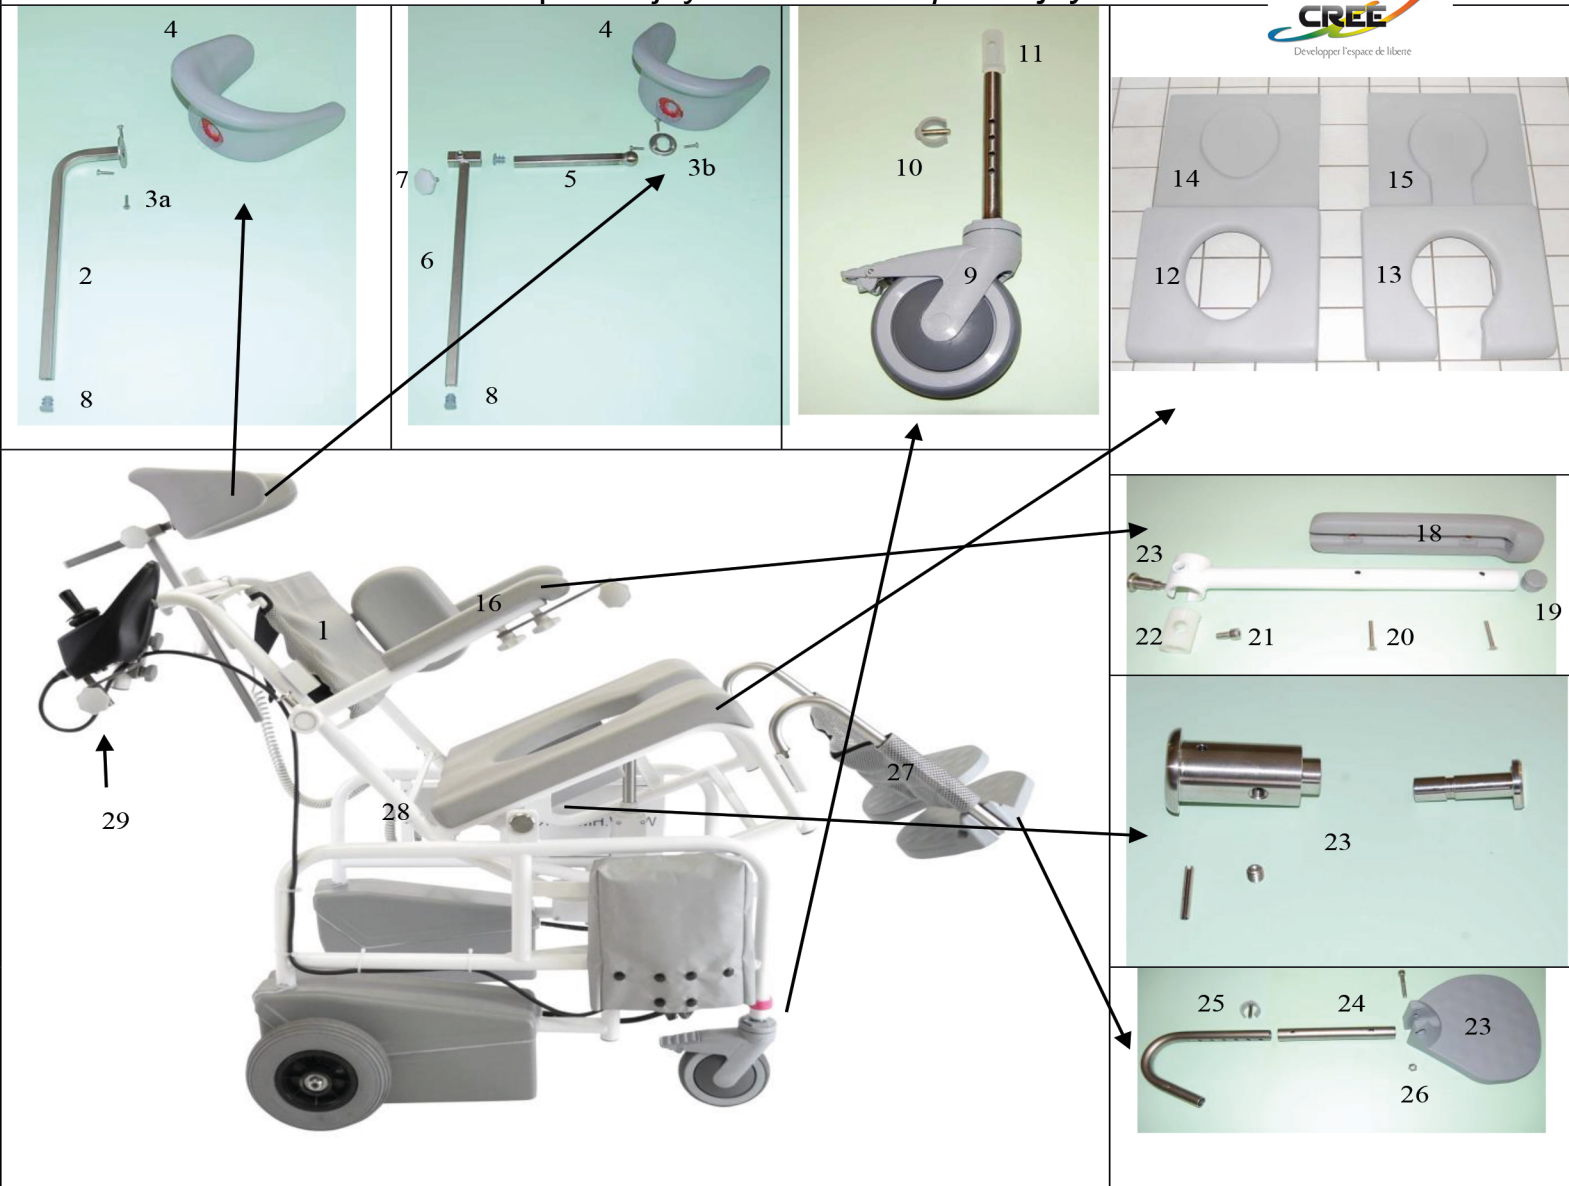

M2 El-tip med joystick / M2 El-tip with joystick

Pos.	Reservedel/Spare parts	Art. No.	Pos.	Reserve dele/Spare parts	Art. No.
1	Ryg (Gråt plastic netryg) fra jan. 2011 Backrest (Grey net-weave) from jan. 2011	310282	15	Dæksel til intimsæde, grå / Seat lid for seat with extra large hole, grey	310343
	Ryg (Hvidt plastik netryg) til jan. 2011 Backrest (White net-weave) to jan. 2011	310252		16	Armlæn med snaplås og grå PU pude, sæt
2	Højde, bredde justeringsstang / Height, width adjustment bar	800326	17	Armlæn med snaplås og grå PU pude, højre Armrest with quick release and grey PU foam, right	800550
				Armlæn med snaplås og grå PU pude, venstre Armrest with quick release and grey PU foam, left	800551
3a	Skruer til montering af justeringsstang Screws for mounting of adjustment bar	800327	18	Pu skum pude / PU foam	800181
3b	Skruer til montering af justeringsstang til H+D+B / screws for mounting of adjustment bar for height, depth and width	800546	19	Rund dupsko, grå / Ferule for round armrest, grey	800244
4	Grå nakkestøttepude inkl beslag / Grey headrest cushion and mounting	800191	20	Skruer til montering af armlæn / Screws for fastening of armrest	800012
			21	Bolt til armlæn / Bolt for armrest	800082
5	Dybdejusteringsstang / Depth adjustment bar	800202	22	Nylonbøsning for armlæn / White nylon bush for armrest	310076
6	Lodret stang til H+D+B nakkestøtte, inkl.nr.7+8 / Vertical tube for headrest, H+D adjustable, inkl. No. 7+8	800262	23	Snaplås, stor rustfri til armlæn / Quick release lock for armrests	310254
7	Finger skrue, grå / Finger screw, grey	800027		23	Fodstøtteplade, højre / Foot plate, right
8	Grå dupsko til nakkestøtte / Grey ferule for headrest	800249		Fodstøtteplade, venstre / Foot plate, left	310277
			24	Bolt og beslag til fastgørelse / Bolt and mounting for fastening	800294
9	125 mm hjul m/bremser og påmonteret ben 125 mm wheel with leg on	800265	25	Clips, lang / Clips, long	800170
10	Clips, grå / clips, grey	310065	26	Bolt med møtrik / Bolt for foot plate with nut	800169
	Clips, magenta / clips, magenta	310165			
11	Bøsning til hjul / Buch for wheels	800013	27	Lægstøtte (Hvidt nylon netvæv med Velcro) Leg support (white nylon with velcro)	310226
12	Standard sæde, grå / Standard seat, grey	310340	28	Overstel / Upper frame	800233
13	Intimsæde, grå / Seat with extra large hole, grey	310342	29	Joystick inkl. Ledning / Joystick incl. wire	800545
14	Dæksel til standard sæde, grå / Seat lid for standard seat, grey	310341			