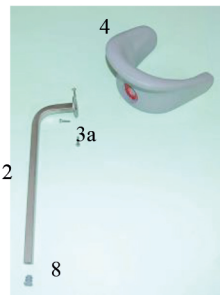

# M2 El-tip

Pos.	Reservedel/Spare part	Art. No.	Pos.	Reservedele/Spare part	Art. No.
1	Ryg (Gråt plastik netryg) fra jan. 2011 / Back-Rest (Grey net-weave) from jan. 2011	310282	14	Intimsæde, grå/Seat with extra-large hole, grey	310342
1	Ryg (Hvidt plastik netryg) til jan 2011/ Back-Rest (white net-weave) to jan 2011	310252	15	Dæksel til intimsæde, grå/Seat lid for seat with extra-large hole, grey	310343
1a	Skruer til montering af overstel/Screws for mounting the upperframe	800290	16	Armlæn m. snaplås & grå pu, højre/Armrest for M2 with quick release & grey pu foam, right	310352
2	Højde, breddejusteringsstang/height, width adjustment bar	800326	17	Armlæn m. snaplås & grå pu, venstre/Armrest for M2 with quick release & grey pu foam, left	310353
3a	Skruer til montering af justeringsstang /screws for mounting the adjustment bar	800327	18	Pu skum/Pu foam	800181
3b	Skruer til montering af justeringsstang til H+D+B/screws for mounting of adjustment bar for height, depth and width	800546	19	Rund dupsko, grå/Ferule for round armrest, grey	800244
4	Grå nakkestøttepude inkl. beslag til dybdestang / Grey Headrest cushion and mounting for the depth bar	800191	20	Skruer til montering af armlæn/ Screws for fastening of armrest	800012
5	Dybdejusteringsstang/Depth adjustment bar	800328	21	Bolt til armlæn/Bolt for armrest	800082
6	Lodret stang til H+D+B nakkestøtte (inkl. nr. 7+8)/Vertical tube for headrest, height and depth adjustable (incl no. 7+8)	800262	22	Nylonbøsning for armlæn/White nylon bush for armrest	310076
7	Fingerskrue, grå/Finger screw, grey	800027	23	Snaplås stor rustfri til armlæn/ Quick release lock for armrests	310254
8	Grå dupsko til nakkestøtte/Grey ferule for headrest	800249	24	Bolt og beslag til fastgørelse af setl / Bolt and mounting for fastening of frame	800294
9	125 mm hjul m/bremser og påmonteret ben. 1 stk./ 125 mm wheel with leg on. 1 pcs.	800265	25	Fodstøtteleplate, højre/Foot plate, right	310276
9	100 mm hjul m/bremse og påmonteret ben. 1 stk./ 100 mm wheel with leg on. 1 pcs.	800277	26	Fodstøtteleplate, venstre/Foot plate, left	310277
10	Clips/Clips	310065	27	Clips, lang/Clips, long	800170
11	Bøsning, hjul/Bush, wheel	800013	28	Bolt m. møtrik/Bolt for foot plate with nut	800169
12	Standardsæde, grå/standardseat, grey	310340	26	Lægstøtte (Hvidt nylon netvæv med velcro)/ Leg support (White nylon with velcro)	310226
13	Dæksel til standardsæde, grå/Seat lid for std. seat, grey	310341	27	Overstel/Upper frame	800233
			28	Understel/Bottom frame	800156