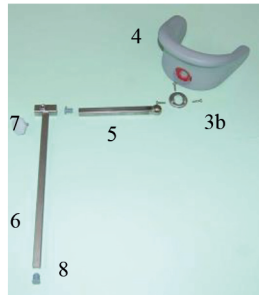

# M2 El-tip

Pos.	Reservedel/Spare part	Art. No.	Pos.	Reservedele/Spare part	Art. No.
1	Ryg (Gråt plastik netryg) fra jan. 2011 / Back-Rest (Grey net-weave) from jan. 2011	310282	14	Intimsæde, grå/Seat with extra-large hole, grey	310342
1	Ryg (Hvidt plastik netryg) til jan 2011/ Back-Rest (white net-weave) to jan 2011	310252	15	Dæksel til intimsæde, grå/Seat lid for seat with extra-large hole, grey	310343
1a	Skruer til montering af overstel/Screws for mounting the upperframe	800290	16	Armlæn m. snaplås & grå pu, højre/Armrest for M2 with quick release & grey pu foam, right	310352
2	Højde, breddejusteringsstang/height, width adjustment bar	800326	17	Armlæn m. snaplås & grå pu, venstre/Armrest for M2 with quick release & grey pu foam, left	310353
3a	Skruer til montering af justeringsstang /screws for mounting the adjustment bar	800327	18	Pu skum/Pu foam	800181
3b	Skruer til montering af justeringsstang til H+D+B/screws for mounting of adjustment bar for height, depth and width	800546	19	Rund dupsko, grå/Ferule for round armrest, grey	800244
4	Grå nakkestøttepude inkl. beslag til dybdestang / Grey Headrest cushion and mounting for the depth bar	800191	20	Skruer til montering af armlæn/ Screws for fastening of armrest	800012
5	Dybdejusteringsstang/Depth adjustment bar	800328	21	Bolt til armlæn/Bolt for armrest	800082
6	Lodret stang til H+D+B nakkestøtte (inkl. nr. 7+8)/Vertical tube for headrest, height and depth adjustable (incl no. 7+8)	800262	22	Nylonbøsning for armlæn/White nylon bush for armrest	310076
7	Fingerskrue, grå/Finger screw, grey	800027	23	Snaplås stor rustfri til armlæn/ Quick release lock for armrests	310254
8	Grå dupsko til nakkestøtte/Grey ferule for headrest	800249	24	Bolt og beslag til fastgørelse af setl / Bolt and mounting for fastening of frame	800294
9	125 mm hjul m/bremser og påmonteret ben. 1 stk./ 125 mm wheel with leg on. 1 pcs.	800265	25	Fodstøtteleplate, højre/Foot plate, right	310276
9	100 mm hjul m/bremse og påmonteret ben. 1 stk./ 100 mm wheel with leg on. 1 pcs.	800277	26	Fodstøtteleplate, venstre/Foot plate, left	310277
10	Clips/Clips	310065	27	Clips, lang/Clips, long	800170
11	Bøsning, hjul/Bush, wheel	800013	28	Bolt m. møtrik/Bolt for foot plate with nut	800169
12	Standardsæde, grå/standardseat, grey	310340	26	Lægstøtte (Hvidt nylon netvæv med velcro)/ Leg support (White nylon with velcro)	310226
13	Dæksel til standardsæde, grå/Seat lid for std. seat, grey	310341	27	Overstel/Upper frame	800233
			28	Understel/Bottom frame	800156