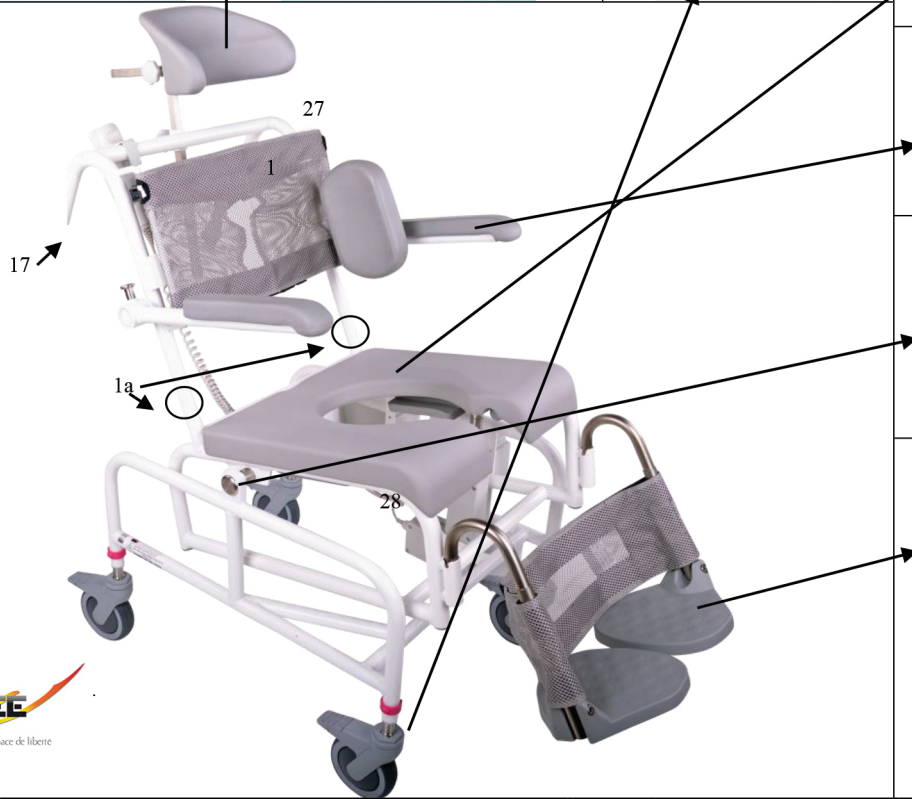

# M2 El-tip

Pos.	Reservedel/Spare part	Art. No.	Pos.	Reservedele/Spare part	Art. No.
1	Ryg (Gråt plastik netryg) fra jan. 2011 / Back-Rest (Grey net-weave) from jan. 2011	310282	14	Intimsæde, grå/Seat with extra-large hole, grey	310342
1	Ryg (Hvidt plastik netryg) til jan 2011/ Back-Rest (white net-weave) to jan 2011	310252	15	Dæksel til intimsæde, grå/Seat lid for seat with extra-large hole, grey	310343
1a	Skruer til montering af overstel/Screws for mounting the upperframe	800290	16	Armlæn m. snaplås & grå pu, højre/Armrest for M2 with quick release & grey pu foam, right	310352
2	Højde, breddejusteringsstang/height, width adjustment bar	800326	17	Armlæn m. snaplås & grå pu, venstre/Armrest for M2 with quick release & grey pu foam, left	310353
3a	Skruer til montering af justeringsstang /screws for mounting the adjustment bar	800327	18	Pu skum/Pu foam	800181
3b	Skruer til montering af justeringsstang til H+D+B/screws for mounting of adjustment bar for height, depth and width	800546	19	Rund dupsko, grå/Ferule for round armrest, grey	800244
4	Grå nakkestøttepude inkl. beslag til dybdestang / Grey Headrest cushion and mounting for the depth bar	800191	20	Skruer til montering af armlæn/ Screws for fastening of armrest	800012
5	Dybdejusteringsstang/Depth adjustment bar	800328	21	Bolt til armlæn/Bolt for armrest	800082
6	Lodret stang til H+D+B nakkestøtte (inkl. nr. 7+8)/Vertical tube for headrest, height and depth adjustable (incl no. 7+8)	800262	22	Nylonbøsning for armlæn/White nylon bush for armrest	310076
7	Fingerskrue, grå/Finger screw, grey	800027	23	Snaplås stor rustfri til armlæn/ Quick release lock for armrests	310254
8	Grå dupsko til nakkestøtte/Grey ferule for headrest	800249	24	Bolt og beslag til fastgørelse af setl / Bolt and mounting for fastening of frame	800294
9	125 mm hjul m/bremser og påmonteret ben. 1 stk./ 125 mm wheel with leg on. 1 pcs.	800265	25	Fodstøtteleplate, højre/Foot plate, right	310276
9	100 mm hjul m/bremse og påmonteret ben. 1 stk./ 100 mm wheel with leg on. 1 pcs.	800277	26	Fodstøtteleplate, venstre/Foot plate, left	310277
10	Clips/Clips	310065	27	Clips, lang/Clips, long	800170
11	Bøsning, hjul/Bush, wheel	800013	28	Bolt m. møtrik/Bolt for foot plate with nut	800169
12	Standardsæde, grå/standardseat, grey	310340	26	Lægstøtte (Hvidt nylon netvæv med velcro)/ Leg support (White nylon with velcro)	310226
13	Dæksel til standardsæde, grå/Seat lid for std. seat, grey	310341	27	Overstel/Upper frame	800233
			28	Understel/Bottom frame	800156