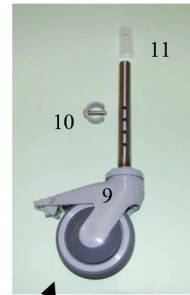

# M2 El-tip

Pos.	Reservedel/Spare part	Art. No.	Pos.	Reservedele/Spare part	Art. No.
1	Ryg (Gråt plastik netryg) fra jan. 2011 / Back-Rest (Grey net-weave) from jan. 2011	310282	14	Intimsæde, grå/Seat with extra-large hole, grey	310342
1	Ryg (Hvidt plastik netryg) til jan 2011/ Back-Rest (white net-weave) to jan 2011	310252	15	Dæksel til intimsæde, grå/Seat lid for seat with extra-large hole, grey	310343
1a	Skruer til montering af overstel/Screws for mounting the upperframe	800290	16	Armlæn m. snaplås & grå pu, højre/Armrest for M2 with quick release & grey pu foam, right	310352
2	Højde, breddejusteringsstang/height, width adjustment bar	800326	17	Armlæn m. snaplås & grå pu, venstre/Armrest for M2 with quick release & grey pu foam, left	310353
3a	Skruer til montering af justeringsstang /screws for mounting the adjustment bar	800327	18	Pu skum/Pu foam	800181
3b	Skruer til montering af justeringsstang til H+D+B/screws for mounting of adjustment bar for height, depth and width	800546	19	Rund dupsko, grå/Ferule for round armrest, grey	800244
4	Grå nakkestøttepude inkl. beslag til dybdestang / Grey Headrest cushion and mounting for the depth bar	800191	20	Skruer til montering af armlæn/ Screws for fastening of armrest	800012
5	Dybdejusteringsstang/Depth adjustment bar	800328	21	Bolt til armlæn/Bolt for armrest	800082
6	Lodret stang til H+D+B nakkestøtte (inkl. nr. 7+8)/Vertical tube for headrest, height and depth adjustable (incl no. 7+8)	800262	22	Nylonbøsning for armlæn/White nylon bush for armrest	310076
7	Fingerskrue, grå/Finger screw, grey	800027	23	Snaplås stor rustfri til armlæn/ Quick release lock for armrests	310254
8	Grå dupsko til nakkestøtte/Grey ferule for headrest	800249	24	Bolt og beslag til fastgørelse af setl / Bolt and mounting for fastening of frame	800294
9	125 mm hjul m/bremser og påmonteret ben. 1 stk./ 125 mm wheel with leg on. 1 pcs.	800265	25	Fodstøtteleplate, højre/Foot plate, right	310276
9	100 mm hjul m/bremse og påmonteret ben. 1 stk./ 100 mm wheel with leg on. 1 pcs.	800277	26	Fodstøtteleplate, venstre/Foot plate, left	310277
10	Clips/Clips	310065	27	Clips, lang/Clips, long	800170
11	Bøsning, hjul/Bush, wheel	800013	28	Bolt m. møtrik/Bolt for foot plate with nut	800169
12	Standardsæde, grå/standardseat, grey	310340	26	Lægstøtte (Hvidt nylon netvæv med velcro)/ Leg support (White nylon with velcro)	310226
13	Dæksel til standardsæde, grå/Seat lid for std. seat, grey	310341	27	Overstel/Upper frame	800233
			28	Understel/Bottom frame	800156