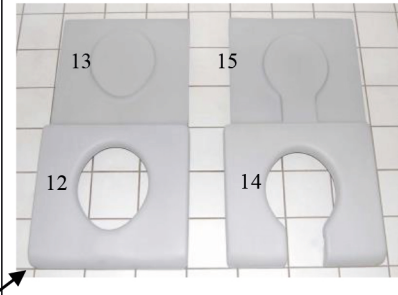

# M2 El-tip

Pos.	Reservedel/Spare part	Art. No.	Pos.	Reservedele/Spare part	Art. No.
1	Ryg (Gråt plastik netryg) fra jan. 2011 / Back-Rest (Grey net-weave) from jan. 2011	310282	14	Intimsæde, grå/Seat with extra-large hole, grey	310342
1	Ryg (Hvidt plastik netryg) til jan 2011/ Back-Rest (white net-weave) to jan 2011	310252	15	Dæksel til intimsæde, grå/Seat lid for seat with extra-large hole, grey	310343
1a	Skruer til montering af overstel/Screws for mounting the upperframe	800290	16	Armlæn m. snaplås & grå pu, højre/Armrest for M2 with quick release & grey pu foam, right	310352
2	Højde, breddejusteringsstang/height, width adjustment bar	800326	17	Armlæn m. snaplås & grå pu, venstre/Armrest for M2 with quick release & grey pu foam, left	310353
3a	Skruer til montering af justeringsstang /screws for mounting the adjustment bar	800327	18	Pu skum/Pu foam	800181
3b	Skruer til montering af justeringsstang til H+D+B/screws for mounting of adjustment bar for height, depth and width	800546	19	Rund dupsko, grå/Ferule for round armrest, grey	800244
4	Grå nakkestøttepude inkl. beslag til dybdestang / Grey Headrest cushion and mounting for the depth bar	800191	20	Skruer til montering af armlæn/ Screws for fastening of armrest	800012
5	Dybdejusteringsstang/Depth adjustment bar	800328	21	Bolt til armlæn/Bolt for armrest	800082
6	Lodret stang til H+D+B nakkestøtte (inkl. nr. 7+8)/Vertical tube for headrest, height and depth adjustable (incl no. 7+8)	800262	22	Nylonbøsning for armlæn/White nylon bush for armrest	310076
7	Fingerskrue, grå/Finger screw, grey	800027	23	Snaplås stor rustfri til armlæn/ Quick release lock for armrests	310254
8	Grå dupsko til nakkestøtte/Grey ferule for headrest	800249	24	Bolt og beslag til fastgørelse af setl / Bolt and mounting for fastening of frame	800294
9	125 mm hjul m/bremser og påmonteret ben. 1 stk./ 125 mm wheel with leg on. 1 pcs.	800265	25	Fodstøtteleplate, højre/Foot plate, right	310276
9	100 mm hjul m/bremse og påmonteret ben. 1 stk./ 100 mm wheel with leg on. 1 pcs.	800277	26	Fodstøtteleplate, venstre/Foot plate, left	310277
10	Clips/Clips	310065	27	Clips, lang/Clips, long	800170
11	Bøsning, hjul/Bush, wheel	800013	28	Bolt m. møtrik/Bolt for foot plate with nut	800169
12	Standardsæde, grå/standardseat, grey	310340	26	Lægstøtte (Hvidt nylon netvæv med velcro)/ Leg support (White nylon with velcro)	310226
13	Dæksel til standardsæde, grå/Seat lid for std. seat, grey	310341	27	Overstel/Upper frame	800233
			28	Understel/Bottom frame	800156