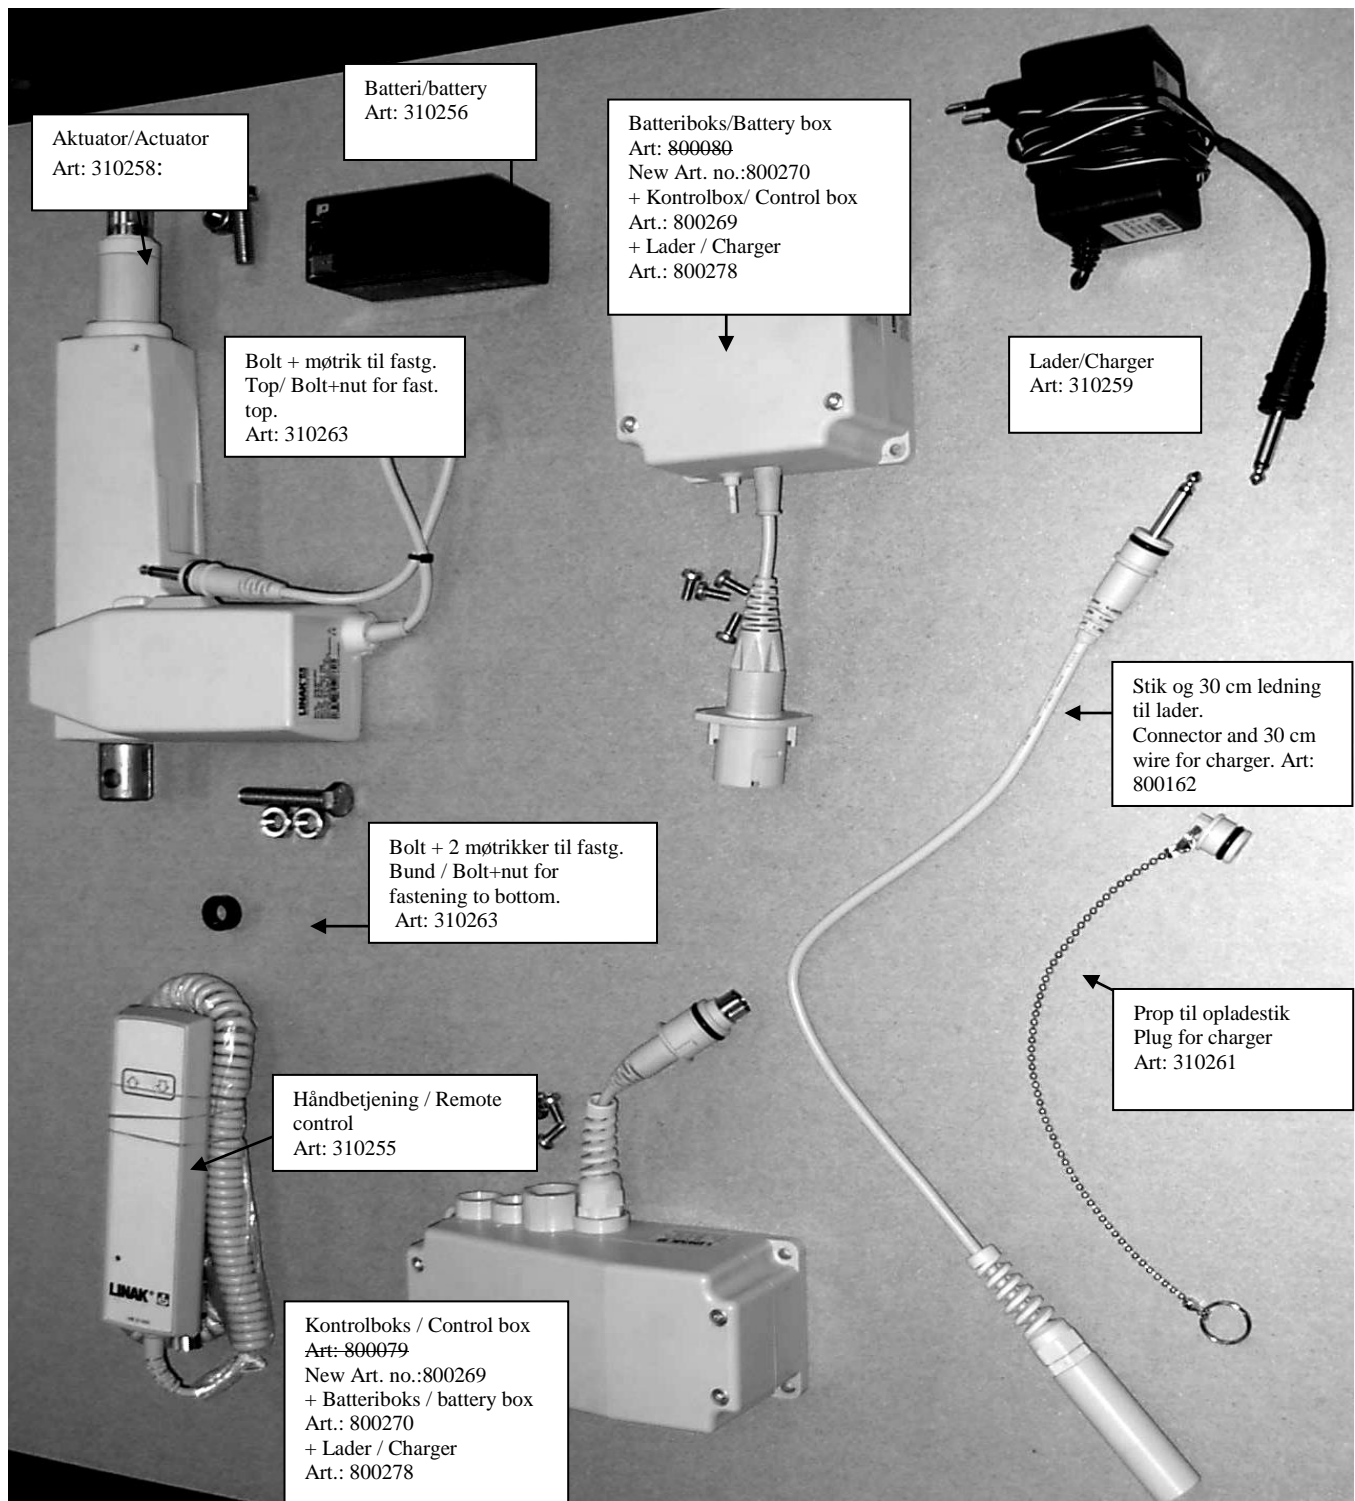

ELEKTRISKE DELE TIL STOLE PRODUCERET FØR 22. juli 2008.
ELECTRICAL PARTS FOR CHAIRS PRODUCED BEFORE 22nd of July 2008.