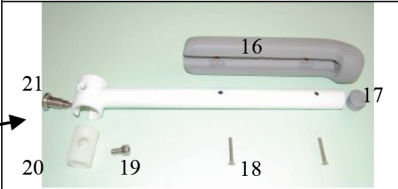

# M2 El-tip

Pos.	Reservedel/Spare part	Art. No.	Pos.	Reservedele/Spare part	Art. No.
1	Ryg (Gråt plastik netryg) fra jan. 2011 / Back-Rest (Grey net-weave) from jan. 2011	310282	14	Intimsæde, grå/Seat with extra-large hole, grey	310342
1	Ryg (Hvidt plastik netryg) til jan 2011/ Back-Rest (white net-weave) to jan 2011	310252	15	Dæksel til intimsæde, grå/Seat lid for seat with extra-large hole, grey	310343
1a	Skruer til montering af overstel/Screws for mounting the upperframe	800290	16	Armlæn m. snaplås & grå pu, højre/Armrest for M2 with quick release & grey pu foam, right	310352
2	Højde, breddejusteringsstang/height, width adjustment bar	800326	17	Armlæn m. snaplås & grå pu, venstre/Armrest for M2 with quick release & grey pu foam, left	310353
3a	Skruer til montering af justeringsstang /screws for mounting the adjustment bar	800327	18	Pu skum/Pu foam	800181
3b	Skruer til montering af justeringsstang til H+D+B/screws for mounting of adjustment bar for height, depth and width	800546	19	Rund dupsko, grå/Ferule for round armrest, grey	800244
4	Grå nakkestøttepude inkl. beslag til dybdestang / Grey Headrest cushion and mounting for the depth bar	800191	20	Skruer til montering af armlæn/ Screws for fastening of armrest	800012
5	Dybdejusteringsstang/Depth adjustment bar	800328	21	Bolt til armlæn/Bolt for armrest	800082
6	Lodret stang til H+D+B nakkestøtte (inkl. nr. 7+8)/Vertical tube for headrest, height and depth adjustable (incl no. 7+8)	800262	22	Nylonbøsning for armlæn/White nylon bush for armrest	310076
7	Fingerskrue, grå/Finger screw, grey	800027	23	Snaplås stor rustfri til armlæn/ Quick release lock for armrests	310254
8	Grå dupsko til nakkestøtte/Grey ferule for headrest	800249	24	Bolt og beslag til fastgørelse af setl / Bolt and mounting for fastening of frame	800294
9	125 mm hjul m/bremser og påmonteret ben. 1 stk./ 125 mm wheel with leg on. 1 pcs.	800265	25	Fodstøtteleplate, højre/Foot plate, right	310276
9	100 mm hjul m/bremse og påmonteret ben. 1 stk./ 100 mm wheel with leg on. 1 pcs.	800277	26	Fodstøtteleplate, venstre/Foot plate, left	310277
10	Clips/Clips	310065	27	Clips, lang/Clips, long	800170
11	Bøsning, hjul/Bush, wheel	800013	28	Bolt m. møtrik/Bolt for foot plate with nut	800169
12	Standardsæde, grå/standardseat, grey	310340	26	Lægstøtte (Hvidt nylon netvæv med velcro)/ Leg support (White nylon with velcro)	310226
13	Dæksel til standardsæde, grå/Seat lid for std. seat, grey	310341	27	Overstel/Upper frame	800233
			28	Understel/Bottom frame	800156