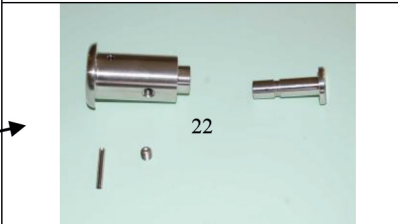

# M2 El-tip

Pos.	Reservedel/Spare part	Art. No.	Pos.	Reservedele/Spare part	Art. No.
1	Ryg (Gråt plastik netryg) fra jan. 2011 / Back-Rest (Grey net-weave) from jan. 2011	310282	14	Intimsæde, grå/Seat with extra-large hole, grey	310342
1	Ryg (Hvidt plastik netryg) til jan 2011/ Back-Rest (white net-weave) to jan 2011	310252	15	Dæksel til intimsæde, grå/Seat lid for seat with extra-large hole, grey	310343
1a	Skruer til montering af overstel/Screws for mounting the upperframe	800290	16	Armlæn m. snaplås & grå pu, højre/Armrest for M2 with quick release & grey pu foam, right	310352
2	Højde, breddejusteringsstang/height, width adjustment bar	800326	17	Armlæn m. snaplås & grå pu, venstre/Armrest for M2 with quick release & grey pu foam, left	310353
3a	Skruer til montering af justeringsstang /screws for mounting the adjustment bar	800327	18	Pu skum/Pu foam	800181
3b	Skruer til montering af justeringsstang til H+D+B/screws for mounting of adjustment bar for height, depth and width	800546	19	Rund dupsko, grå/Ferule for round armrest, grey	800244
4	Grå nakkestøttepude inkl. beslag til dybdestang / Grey Headrest cushion and mounting for the depth bar	800191	20	Skruer til montering af armlæn/ Screws for fastening of armrest	800012
5	Dybdejusteringsstang/Depth adjustment bar	800328	21	Bolt til armlæn/Bolt for armrest	800082
6	Lodret stang til H+D+B nakkestøtte (inkl. nr. 7+8)/Vertical tube for headrest, height and depth adjustable (incl no. 7+8)	800262	22	Nylonbøsning for armlæn/White nylon bush for armrest	310076
7	Fingerskrue, grå/Finger screw, grey	800027	23	Snaplås stor rustfri til armlæn/ Quick release lock for armrests	310254
8	Grå dupsko til nakkestøtte/Grey ferule for headrest	800249	24	Bolt og beslag til fastgørelse af setl / Bolt and mounting for fastening of frame	800294
9	125 mm hjul m/bremser og påmonteret ben. 1 stk./ 125 mm wheel with leg on. 1 pcs.	800265	25	Fodstøtteleplate, højre/Foot plate, right	310276
9	100 mm hjul m/bremse og påmonteret ben. 1 stk./ 100 mm wheel with leg on. 1 pcs.	800277	26	Fodstøtteleplate, venstre/Foot plate, left	310277
10	Clips/Clips	310065	27	Clips, lang/Clips, long	800170
11	Bøsning, hjul/Bush, wheel	800013	28	Bolt m. møtrik/Bolt for foot plate with nut	800169
12	Standardsæde, grå/standardseat, grey	310340	26	Lægstøtte (Hvidt nylon netvæv med velcro)/ Leg support (White nylon with velcro)	310226
13	Dæksel til standardsæde, grå/Seat lid for std. seat, grey	310341	27	Overstel/Upper frame	800233
			28	Understel/Bottom frame	800156