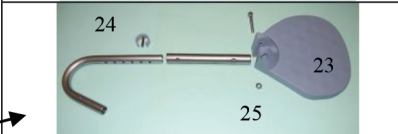

# M2 El-tip

Pos.	Reservedel/Spare part	Art. No.	Pos.	Reservedele/Spare part	Art. No.
1	Ryg (Gråt plastik netryg) fra jan. 2011 / Back-Rest (Grey net-weave) from jan. 2011	310282	14	Intimsæde, grå/Seat with extra-large hole, grey	310342
1	Ryg (Hvidt plastik netryg) til jan 2011/ Back-Rest (white net-weave) to jan 2011	310252	15	Dæksel til intimsæde, grå/Seat lid for seat with extra-large hole, grey	310343
1a	Skruer til montering af overstel/Screws for mounting the upperframe	800290	16	Armlæn m. snaplås & grå pu, højre/Armrest for M2 with quick release & grey pu foam, right	310352
2	Højde, breddejusteringsstang/height, width adjustment bar	800326	17	Armlæn m. snaplås & grå pu, venstre/Armrest for M2 with quick release & grey pu foam, left	310353
3a	Skruer til montering af justeringsstang /screws for mounting the adjustment bar	800327	18	Pu skum/Pu foam	800181
3b	Skruer til montering af justeringsstang til H+D+B/screws for mounting of adjustment bar for height, depth and width	800546	19	Rund dupsko, grå/Ferule for round armrest, grey	800244
4	Grå nakkestøttepude inkl. beslag til dybdestang / Grey Headrest cushion and mounting for the depth bar	800191	20	Skruer til montering af armlæn/ Screws for fastening of armrest	800012
5	Dybdejusteringsstang/Depth adjustment bar	800328	21	Bolt til armlæn/Bolt for armrest	800082
6	Lodret stang til H+D+B nakkestøtte (inkl. nr. 7+8)/Vertical tube for headrest, height and depth adjustable (incl no. 7+8)	800262	22	Nylonbøsning for armlæn/White nylon bush for armrest	310076
7	Fingerskrue, grå/Finger screw, grey	800027	23	Snaplås stor rustfri til armlæn/ Quick release lock for armrests	310254
8	Grå dupsko til nakkestøtte/Grey ferule for headrest	800249	24	Bolt og beslag til fastgørelse af setl / Bolt and mounting for fastening of frame	800294
9	125 mm hjul m/bremser og påmonteret ben. 1 stk./ 125 mm wheel with leg on. 1 pcs.	800265	25	Fodstøtteleplate, højre/Foot plate, right	310276
9	100 mm hjul m/bremse og påmonteret ben. 1 stk./ 100 mm wheel with leg on. 1 pcs.	800277	26	Fodstøtteleplate, venstre/Foot plate, left	310277
10	Clips/Clips	310065	27	Clips, lang/Clips, long	800170
11	Bøsning, hjul/Bush, wheel	800013	28	Bolt m. møtrik/Bolt for foot plate with nut	800169
12	Standardsæde, grå/standardseat, grey	310340	26	Lægstøtte (Hvidt nylon netvæv med velcro)/ Leg support (White nylon with velcro)	310226
13	Dæksel til standardsæde, grå/Seat lid for std. seat, grey	310341	27	Overstel/Upper frame	800233
			28	Understel/Bottom frame	800156