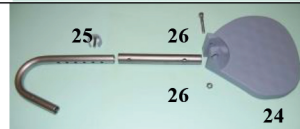

M2 Gas-Tip

Pos.	Reservevedel/Spare part	Art. No.	Pos.	Reservevedele/Spare part	Art. No.
1	Ryg (Gråt plastik netryg)/fra jan. 2011 / Back-Rest (Grey net-weave) from jan. 2011	310282	14	Dæksel til standardsæde, grå/Seat lid for std. seat, grey	310341
	Ryg (Hvidt plastik netryg) til jan 2011/ Back-Rest (white net-weave) to jan 2011	310252	15	Intimsæde, grå/Seat with extra-large hole, grey	310342
1a	Skruer til montering af overstel/Screws for mounting the upperframe	800290	16	Dæksel til intimsæde, grå/Seat lid for seat with horseshoe seat, grey	310343
2	Højde, breddejusteringsstang/height, width adjustment bar	800326	17	Armlæn m. snaplås & grå pu, højre/Armrest for M2 with quick release & grey pu foam, right	310352
3a	Skruer til montering af justeringsstang/screws for mounting of adjustment bar	800327	17	Armlæn m. snaplås & grå pu, venstre/Armrest for M2 with quick release & grey pu foam, left	310353
3b	Skruer til montering af justeringsstang til H+D+B / screws for mounting of adjustment bar for height, depth and width	800546	18	Pu skum/Pu foam	800181
4	Grå nakkestøtpeude/Grey Headrest cushion	800191	19	Rund dupsko, grå/Ferule for round armrest, grey	800244
5	Beslag til dybdestangen/Mounting for the depth bar	800328	20	Skruer til montering af armlæn/Screws for fastening of armrest	800012
6	Dybdejusteringsstang/Depth adjustment bar	800202	21	Bolt til armlæn/Bolt for armrest	800082
7	Lodret stang til H+D+B nakkestøtte/Vertical tube for headrest, height and depth adjustable	800262	22	Nylonbøsning for armlæn/White nylon bush for armrest	310076
8	Fingerskrue, grå/Finger screw, grey	800027	23	Snarlås stor rustfri til armlæn/Quick release lock for armrests	310254
9	Grå dupsko til nakkestøtte/Grey ferule for headrest	800249	24	Fodstøtte, højre/Foot rest, right	310276
10	125 mm hjul m/bremser og påmonteret ben. 1 stk./ 125 mm wheel with leg on. 1 pcs.	800265	24	Fodstøtte, venstre/Foot rest, left	310277
	100 mm hjul m/bremse og påmonteret ben. 1 stk./ 100 mm wheel with leg on. 1 pcs.	800277	25	Clips, lang/Clips, long	800170
10	125 mm retningsfast hjul med ben. 1 stk./ 125 mm directional fixed wheel with leg on. 1 pcs.	800297	26	Bolt m. møtrik/Bolt for foot plate with nut	800169
	100 mm retningsfast hjul med ben. 1 stk./ 100 mm directional fixed wheel with leg on. 1 pcs.	800296	27	Bolt og beslag til fastgørelse af stel/ Bolt and mounting for fastening of frame	800294
11	Clips til højdejustering, grå / Clip for height adjustment, grey	310065	28	Lægstøtte (Gråt nylon netvæv med velcro)/Leg support (Grey nylon with velcro)	310226
11	Clips til højdejustering, magenta / clip for height adjustment, magenta	310165	29	Overstel/Upper frame	800233
12	Bøsning, hjul/Bush, wheel	800013	30	Understel/Bottom frame	800156
13	Standardsæde, grå/standardseat, grey	310340			