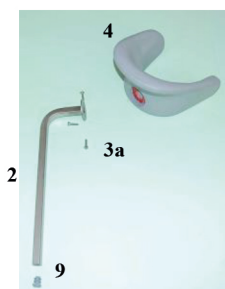

M2 Gas-Tip

Pos.	Reservevedel/Spare part	Art. No.	Pos.	Reservevedele/Spare part	Art. No.
1	Ryg (Gråt plastik netryg)/fra jan. 2011 / Back-Rest (Grey net-weave) from jan. 2011	310282	14	Dæksel til standardsæde, grå/Seat lid for std. seat, grey	310341
	Ryg (Hvidt plastik netryg) til jan 2011/ Back-Rest (white net-weave) to jan 2011	310252	15	Intimsæde, grå/Seat with extra-large hole, grey	310342
1a	Skruer til montering af overstel/Screws for mounting the upperframe	800290	16	Dæksel til intimsæde, grå/Seat lid for seat with horseshoe seat, grey	310343
2	Højde, breddejusteringsstang/height, width adjustment bar	800326	17	Armlæn m. snaplås & grå pu, højre/Armrest for M2 with quick release & grey pu foam, right	310352
3a	Skruer til montering af justeringsstang/screws for mounting of adjustment bar	800327	17	Armlæn m. snaplås & grå pu, venstre/Armrest for M2 with quick release & grey pu foam, left	310353
3b	Skruer til montering af justeringsstang til H+D+B / screws for mounting of adjustment bar for height, depth and width	800546	18	Pu skum/Pu foam	800181
4	Grå nakkestøtpeude/Grey Headrest cushion	800191	19	Rund dupsko, grå/Ferule for round armrest, grey	800244
5	Beslag til dybdestangen/Mounting for the depth bar	800328	20	Skruer til montering af armlæn/Screws for fastening of armrest	800012
6	Dybdejusteringsstang/Depth adjustment bar	800202	21	Bolt til armlæn/Bolt for armrest	800082
7	Lodret stang til H+D+B nakkestøtte/Vertical tube for headrest, height and depth adjustable	800262	22	Nylonbøsning for armlæn/White nylon bush for armrest	310076
8	Fingerskrue, grå/Finger screw, grey	800027	23	Snarlås stor rustfri til armlæn/Quick release lock for armrests	310254
9	Grå dupsko til nakkestøtte/Grey ferule for headrest	800249	24	Fodstøtte, højre/Foot rest, right	310276
10	125 mm hjul m/bremser og påmonteret ben. 1 stk./ 125 mm wheel with leg on. 1 pcs.	800265	24	Fodstøtte, venstre/Foot rest, left	310277
	100 mm hjul m/bremse og påmonteret ben. 1 stk./ 100 mm wheel with leg on. 1 pcs.	800277	25	Clips, lang/Clips, long	800170
10	125 mm retningsfast hjul med ben. 1 stk./ 125 mm directional fixed wheel with leg on. 1 pcs.	800297	26	Bolt m. møtrik/Bolt for foot plate with nut	800169
	100 mm retningsfast hjul med ben. 1 stk./ 100 mm directional fixed wheel with leg on. 1 pcs.	800296	27	Bolt og beslag til fastgørelse af stel/ Bolt and mounting for fastening of frame	800294
11	Clips til højdejustering, grå / Clip for height adjustment, grey	310065	28	Lægstøtte (Gråt nylon netvæv med velcro)/Leg support (Grey nylon with velcro)	310226
11	Clips til højdejustering, magenta / clip for height adjustment, magenta	310165	29	Overstel/Upper frame	800233
12	Bøsning, hjul/Bush, wheel	800013	30	Understel/Bottom frame	800156
13	Standardsæde, grå/standardseat, grey	310340			