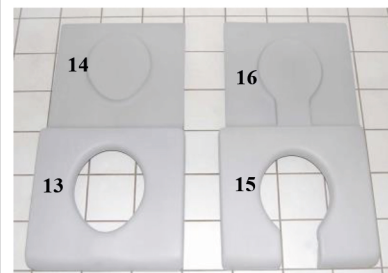

M2 Gas-Tip

Pos.	Reservevedel/Spare part	Art. No.	Pos.	Reservevedele/Spare part	Art. No.
1	Ryg (Gråt plastik netryg)/fra jan. 2011 / Back-Rest (Grey net-weave) from jan. 2011	310282	14	Dæksel til standardsæde, grå/Seat lid for std. seat, grey	310341
	Ryg (Hvidt plastik netryg) til jan 2011/ Back-Rest (white net-weave) to jan 2011	310252	15	Intimsæde, grå/Seat with extra-large hole, grey	310342
1a	Skruer til montering af overstel/Screws for mounting the upperframe	800290	16	Dæksel til intimsæde, grå/Seat lid for seat with horseshoe seat, grey	310343
2	Højde, breddejusteringsstang/height, width adjustment bar	800326	17	Armlæn m. snaplås & grå pu, højre/Armrest for M2 with quick release & grey pu foam, right	310352
3a	Skruer til montering af justeringsstang/screws for mounting of adjustment bar	800327	17	Armlæn m. snaplås & grå pu, venstre/Armrest for M2 with quick release & grey pu foam, left	310353
3b	Skruer til montering af justeringsstang til H+D+B / screws for mounting of adjustment bar for height, depth and width	800546	18	Pu skum/Pu foam	800181
4	Grå nakkestøtpeude/Grey Headrest cushion	800191	19	Rund dupsko, grå/Ferule for round armrest, grey	800244
5	Beslag til dybdestangen/Mounting for the depth bar	800328	20	Skruer til montering af armlæn/Screws for fastening of armrest	800012
6	Dybdejusteringsstang/Depth adjustment bar	800202	21	Bolt til armlæn/Bolt for armrest	800082
7	Lodret stang til H+D+B nakkestøtte/Vertical tube for headrest, height and depth adjustable	800262	22	Nylonbøsning for armlæn/White nylon bush for armrest	310076
8	Fingerskrue, grå/Finger screw, grey	800027	23	Snarlås stor rustfri til armlæn/Quick release lock for armrests	310254
9	Grå dupsko til nakkestøtte/Grey ferule for headrest	800249	24	Fodstøtte, højre/Foot rest, right	310276
10	125 mm hjul m/bremser og påmonteret ben. 1 stk./ 125 mm wheel with leg on. 1 pcs.	800265	24	Fodstøtte, venstre/Foot rest, left	310277
	100 mm hjul m/bremse og påmonteret ben. 1 stk./ 100 mm wheel with leg on. 1 pcs.	800277	25	Clips, lang/Clips, long	800170
10	125 mm retningsfast hjul med ben. 1 stk./ 125 mm directional fixed wheel with leg on. 1 pcs.	800297	26	Bolt m. møtrik/Bolt for foot plate with nut	800169
	100 mm retningsfast hjul med ben. 1 stk./ 100 mm directional fixed wheel with leg on. 1 pcs.	800296	27	Bolt og beslag til fastgørelse af stel/ Bolt and mounting for fastening of frame	800294
11	Clips til højdejustering, grå / Clip for height adjustment, grey	310065	28	Lægstøtte (Gråt nylon netvæv med velcro)/Leg support (Grey nylon with velcro)	310226
11	Clips til højdejustering, magenta / clip for height adjustment, magenta	310165	29	Overstel/Upper frame	800233
12	Bøsning, hjul/Bush, wheel	800013	30	Understel/Bottom frame	800156
13	Standardsæde, grå/standardseat, grey	310340			