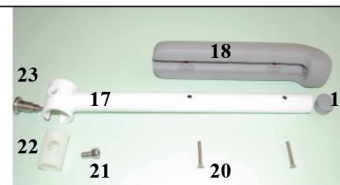

M2 Gas-Tip

Pos.	Reservevedel/Spare part	Art. No.	Pos.	Reservevedele/Spare part	Art. No.
1	Ryg (Gråt plastik netryg)/fra jan. 2011 / Back-Rest (Grey net-weave) from jan. 2011	310282	14	Dæksel til standardsæde, grå/Seat lid for std. seat, grey	310341
	Ryg (Hvidt plastik netryg) til jan 2011/ Back-Rest (white net-weave) to jan 2011	310252	15	Intimsæde, grå/Seat with extra-large hole, grey	310342
1a	Skruer til montering af overstel/Screws for mounting the upperframe	800290	16	Dæksel til intimsæde, grå/Seat lid for seat with horseshoe seat, grey	310343
2	Højde, breddejusteringsstang/height, width adjustment bar	800326	17	Armlæn m. snaplås & grå pu, højre/Armrest for M2 with quick release & grey pu foam, right	310352
3a	Skruer til montering af justeringsstang/screws for mounting of adjustment bar	800327	17	Armlæn m. snaplås & grå pu, venstre/Armrest for M2 with quick release & grey pu foam, left	310353
3b	Skruer til montering af justeringsstang til H+D+B / screws for mounting of adjustment bar for height, depth and width	800546	18	Pu skum/Pu foam	800181
4	Grå nakkestøtpeude/Grey Headrest cushion	800191	19	Rund dupsko, grå/Ferule for round armrest, grey	800244
5	Beslag til dybdestangen/Mounting for the depth bar	800328	20	Skruer til montering af armlæn/Screws for fastening of armrest	800012
6	Dybdejusteringsstang/Depth adjustment bar	800202	21	Bolt til armlæn/Bolt for armrest	800082
7	Lodret stang til H+D+B nakkestøtte/Vertical tube for headrest, height and depth adjustable	800262	22	Nylonbøsning for armlæn/White nylon bush for armrest	310076
8	Fingerskrue, grå/Finger screw, grey	800027	23	Snarlås stor rustfri til armlæn/Quick release lock for armrests	310254
9	Grå dupsko til nakkestøtte/Grey ferule for headrest	800249	24	Fodstøtte, højre/Foot rest, right	310276
10	125 mm hjul m/bremser og påmonteret ben. 1 stk./ 125 mm wheel with leg on. 1 pcs.	800265	24	Fodstøtte, venstre/Foot rest, left	310277
	100 mm hjul m/bremse og påmonteret ben. 1 stk./ 100 mm wheel with leg on. 1 pcs.	800277	25	Clips, lang/Clips, long	800170
10	125 mm retningsfast hjul med ben. 1 stk./ 125 mm directional fixed wheel with leg on. 1 pcs.	800297	26	Bolt m. møtrik/Bolt for foot plate with nut	800169
	100 mm retningsfast hjul med ben. 1 stk./ 100 mm directional fixed wheel with leg on. 1 pcs.	800296	27	Bolt og beslag til fastgørelse af stel/ Bolt and mounting for fastening of frame	800294
11	Clips til højdejustering, grå / Clip for height adjustment, grey	310065	28	Lægstøtte (Gråt nylon netvæv med velcro)/Leg support (Grey nylon with velcro)	310226
11	Clips til højdejustering, magenta / clip for height adjustment, magenta	310165	29	Overstel/Upper frame	800233
12	Bøsning, hjul/Bush, wheel	800013	30	Understel/Bottom frame	800156
13	Standardsæde, grå/standardseat, grey	310340			