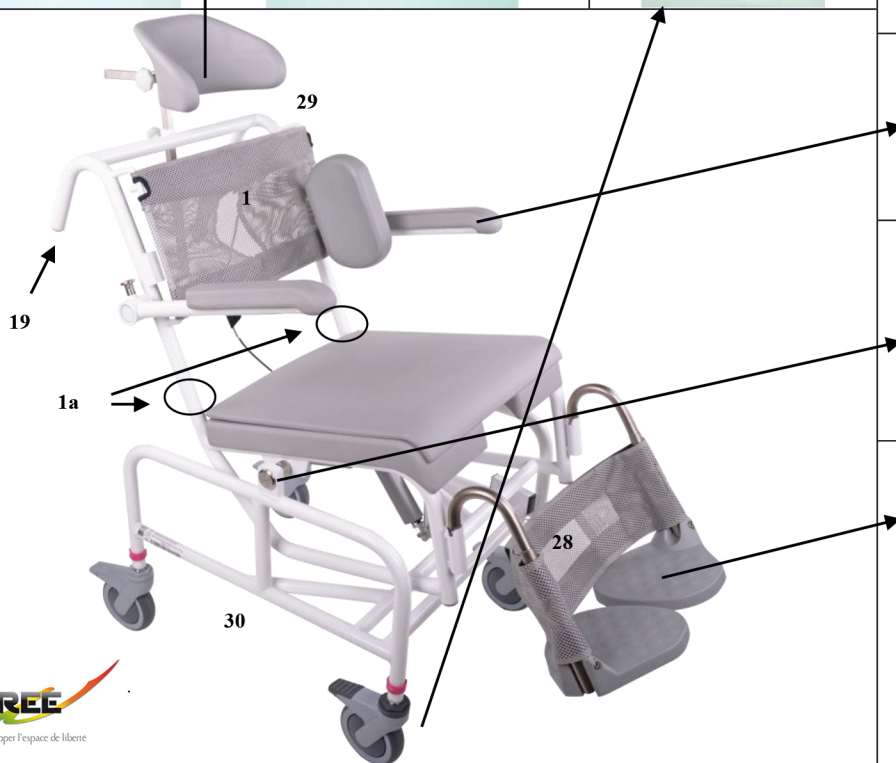

M2 Gas-Tip

Pos.	Reservevedel/Spare part	Art. No.	Pos.	Reservevedele/Spare part	Art. No.
1	Ryg (Gråt plastik netryg)/fra jan. 2011 / Back-Rest (Grey net-weave) from jan. 2011	310282	14	Dæksel til standardsæde, grå/Seat lid for std. seat, grey	310341
	Ryg (Hvidt plastik netryg) til jan 2011/ Back-Rest (white net-weave) to jan 2011	310252	15	Intimsæde, grå/Seat with extra-large hole, grey	310342
1a	Skruer til montering af overstel/Screws for mounting the upperframe	800290	16	Dæksel til intimsæde, grå/Seat lid for seat with horseshoe seat, grey	310343
2	Højde, breddejusteringsstang/height, width adjustment bar	800326	17	Armlæn m. snaplås & grå pu, højre/Armrest for M2 with quick release & grey pu foam, right	310352
3a	Skruer til montering af justeringsstang/screws for mounting of adjustment bar	800327	17	Armlæn m. snaplås & grå pu, venstre/Armrest for M2 with quick release & grey pu foam, left	310353
3b	Skruer til montering af justeringsstang til H+D+B / screws for mounting of adjustment bar for height, depth and width	800546	18	Pu skum/Pu foam	800181
4	Grå nakkestøtpeude/Grey Headrest cushion	800191	19	Rund dupsko, grå/Ferule for round armrest, grey	800244
5	Beslag til dybdestangen/Mounting for the depth bar	800328	20	Skruer til montering af armlæn/Screws for fastening of armrest	800012
6	Dybdejusteringsstang/Depth adjustment bar	800202	21	Bolt til armlæn/Bolt for armrest	800082
7	Lodret stang til H+D+B nakkestøtte/Vertical tube for headrest, height and depth adjustable	800262	22	Nylonbøsning for armlæn/White nylon bush for armrest	310076
8	Fingerskrue, grå/Finger screw, grey	800027	23	Snarlås stor rustfri til armlæn/Quick release lock for armrests	310254
9	Grå dupsko til nakkestøtte/Grey ferule for headrest	800249	24	Fodstøtte, højre/Foot rest, right	310276
10	125 mm hjul m/bremser og påmonteret ben. 1 stk./ 125 mm wheel with leg on. 1 pcs.	800265	24	Fodstøtte, venstre/Foot rest, left	310277
	100 mm hjul m/bremse og påmonteret ben. 1 stk./ 100 mm wheel with leg on. 1 pcs.	800277	25	Clips, lang/Clips, long	800170
10	125 mm retningsfast hjul med ben. 1 stk./ 125 mm directional fixed wheel with leg on. 1 pcs.	800297	26	Bolt m. møtrik/Bolt for foot plate with nut	800169
	100 mm retningsfast hjul med ben. 1 stk./ 100 mm directional fixed wheel with leg on. 1 pcs.	800296	27	Bolt og beslag til fastgørelse af stel/ Bolt and mounting for fastening of frame	800294
11	Clips til højdejustering, grå / Clip for height adjustment, grey	310065	28	Lægstøtte (Gråt nylon netvæv med velcro)/Leg support (Grey nylon with velcro)	310226
11	Clips til højdejustering, magenta / clip for height adjustment, magenta	310165	29	Overstel/Upper frame	800233
12	Bøsning, hjul/Bush, wheel	800013	30	Understel/Bottom frame	800156
13	Standardsæde, grå/standardseat, grey	310340			