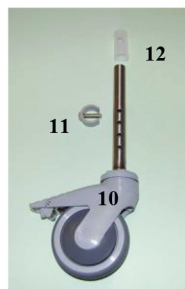

M2 Gas-Tip

Pos.	Reservevedel/Spare part	Art. No.	Pos.	Reservevedele/Spare part	Art. No.
1	Ryg (Gråt plastik netryg)/fra jan. 2011 / Back-Rest (Grey net-weave) from jan. 2011	310282	14	Dæksel til standardsæde, grå/Seat lid for std. seat, grey	310341
	Ryg (Hvidt plastik netryg) til jan 2011/ Back-Rest (white net-weave) to jan 2011	310252	15	Intimsæde, grå/Seat with extra-large hole, grey	310342
1a	Skruer til montering af overstel/Screws for mounting the upperframe	800290	16	Dæksel til intimsæde, grå/Seat lid for seat with horseshoe seat, grey	310343
2	Højde, breddejusteringsstang/height, width adjustment bar	800326	17	Armlæn m. snaplås & grå pu, højre/Armrest for M2 with quick release & grey pu foam, right	310352
3a	Skruer til montering af justeringsstang/screws for mounting of adjustment bar	800327	17	Armlæn m. snaplås & grå pu, venstre/Armrest for M2 with quick release & grey pu foam, left	310353
3b	Skruer til montering af justeringsstang til H+D+B / screws for mounting of adjustment bar for height, depth and width	800546	18	Pu skum/Pu foam	800181
4	Grå nakkestøtpeude/Grey Headrest cushion	800191	19	Rund dupsko, grå/Ferule for round armrest, grey	800244
5	Beslag til dybdestangen/Mounting for the depth bar	800328	20	Skruer til montering af armlæn/Screws for fastening of armrest	800012
6	Dybdejusteringsstang/Depth adjustment bar	800202	21	Bolt til armlæn/Bolt for armrest	800082
7	Lodret stang til H+D+B nakkestøtte/Vertical tube for headrest, height and depth adjustable	800262	22	Nylonbøsning for armlæn/White nylon bush for armrest	310076
8	Fingerskrue, grå/Finger screw, grey	800027	23	Snarlås stor rustfri til armlæn/Quick release lock for armrests	310254
9	Grå dupsko til nakkestøtte/Grey ferule for headrest	800249	24	Fodstøtte, højre/Foot rest, right	310276
10	125 mm hjul m/bremser og påmonteret ben. 1 stk./ 125 mm wheel with leg on. 1 pcs.	800265	24	Fodstøtte, venstre/Foot rest, left	310277
	100 mm hjul m/bremse og påmonteret ben. 1 stk./ 100 mm wheel with leg on. 1 pcs.	800277	25	Clips, lang/Clips, long	800170
10	125 mm retningsfast hjul med ben. 1 stk./ 125 mm directional fixed wheel with leg on. 1 pcs.	800297	26	Bolt m. møtrik/Bolt for foot plate with nut	800169
	100 mm retningsfast hjul med ben. 1 stk./ 100 mm directional fixed wheel with leg on. 1 pcs.	800296	27	Bolt og beslag til fastgørelse af stel/ Bolt and mounting for fastening of frame	800294
11	Clips til højdejustering, grå / Clip for height adjustment, grey	310065	28	Lægstøtte (Gråt nylon netvæv med velcro)/Leg support (Grey nylon with velcro)	310226
11	Clips til højdejustering, magenta / clip for height adjustment, magenta	310165	29	Overstel/Upper frame	800233
12	Bøsning, hjul/Bush, wheel	800013	30	Understel/Bottom frame	800156
13	Standardsæde, grå/standardseat, grey	310340			