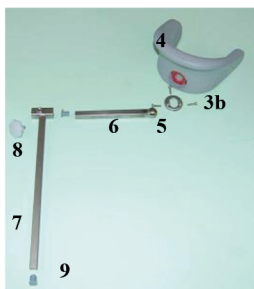

M2 Gas-Tip

Pos.	Reservevedel/Spare part	Art. No.	Pos.	Reservevedele/Spare part	Art. No.
1	Ryg (Gråt plastik netryg)/fra jan. 2011 / Back-Rest (Grey net-weave) from jan. 2011	310282	14	Dæksel til standardsæde, grå/Seat lid for std. seat, grey	310341
	Ryg (Hvidt plastik netryg) til jan 2011/ Back-Rest (white net-weave) to jan 2011	310252	15	Intimsæde, grå/Seat with extra-large hole, grey	310342
1a	Skruer til montering af overstel/Screws for mounting the upperframe	800290	16	Dæksel til intimsæde, grå/Seat lid for seat with horseshoe seat, grey	310343
2	Højde, breddejusteringsstang/height, width adjustment bar	800326	17	Armlæn m. snaplås & grå pu, højre/Armrest for M2 with quick release & grey pu foam, right	310352
3a	Skruer til montering af justeringsstang/screws for mounting of adjustment bar	800327	17	Armlæn m. snaplås & grå pu, venstre/Armrest for M2 with quick release & grey pu foam, left	310353
3b	Skruer til montering af justeringsstang til H+D+B / screws for mounting of adjustment bar for height, depth and width	800546	18	Pu skum/Pu foam	800181
4	Grå nakkestøtpeude/Grey Headrest cushion	800191	19	Rund dupsko, grå/Ferule for round armrest, grey	800244
5	Beslag til dybdestangen/Mounting for the depth bar	800328	20	Skruer til montering af armlæn/Screws for fastening of armrest	800012
6	Dybdejusteringsstang/Depth adjustment bar	800202	21	Bolt til armlæn/Bolt for armrest	800082
7	Lodret stang til H+D+B nakkestøtte/Vertical tube for headrest, height and depth adjustable	800262	22	Nylonbøsning for armlæn/White nylon bush for armrest	310076
8	Fingerskrue, grå/Finger screw, grey	800027	23	Snarlås stor rustfri til armlæn/Quick release lock for armrests	310254
9	Grå dupsko til nakkestøtte/Grey ferule for headrest	800249	24	Fodstøtte, højre/Foot rest, right	310276
10	125 mm hjul m/bremser og påmonteret ben. 1 stk./ 125 mm wheel with leg on. 1 pcs.	800265	24	Fodstøtte, venstre/Foot rest, left	310277
	100 mm hjul m/bremse og påmonteret ben. 1 stk./ 100 mm wheel with leg on. 1 pcs.	800277	25	Clips, lang/Clips, long	800170
10	125 mm retningsfast hjul med ben. 1 stk./ 125 mm directional fixed wheel with leg on. 1 pcs.	800297	26	Bolt m. møtrik/Bolt for foot plate with nut	800169
	100 mm retningsfast hjul med ben. 1 stk./ 100 mm directional fixed wheel with leg on. 1 pcs.	800296	27	Bolt og beslag til fastgørelse af stel/ Bolt and mounting for fastening of frame	800294
11	Clips til højdejustering, grå / Clip for height adjustment, grey	310065	28	Lægstøtte (Gråt nylon netvæv med velcro)/Leg support (Grey nylon with velcro)	310226
11	Clips til højdejustering, magenta / clip for height adjustment, magenta	310165	29	Overstel/Upper frame	800233
12	Bøsning, hjul/Bush, wheel	800013	30	Understel/Bottom frame	800156
13	Standardsæde, grå/standardseat, grey	310340			