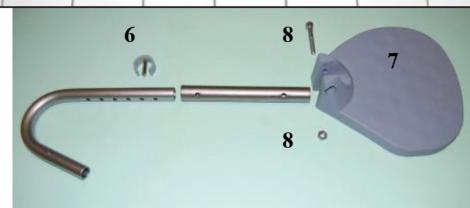

Pos.	Reservedel/Spare part	Art. No.	Pos.	Reserve dele/Spare part	Art. No.
1	Stel/Frame	800156	7	Fodstøtte, højre/Footrest, right	310276
2	Sæde m/ovalt hul, lukket front, grå/Standard seat, grey	310340		Fodstøtte, venstre/Footrest, Left	310277
3	Dæksel til sæde m/ovalt hul, lukket front / Seat lid for std. seat	310341	8	Bolt m. møtrik/Bolt for foot plate with nut	800169
4	Sæde m/nøglehulsudskæring / Horseshoe seat	310342	9	Hjul, 100 mm med teleskopben/Wheel, 100 mm with leg	310064
5	Dæksel til sæde m/nøglehulsudskæring / Seat lid for horseshoe seat	310343		Hjul, 125 mm med teleskopben/Wheel, 125 mm with leg	800132
6	Clips, grå/Clips, grey	800170	10	Bøsning, hjul/Bush, wheel	800013
			11	Clips/Clips - magenta	310165