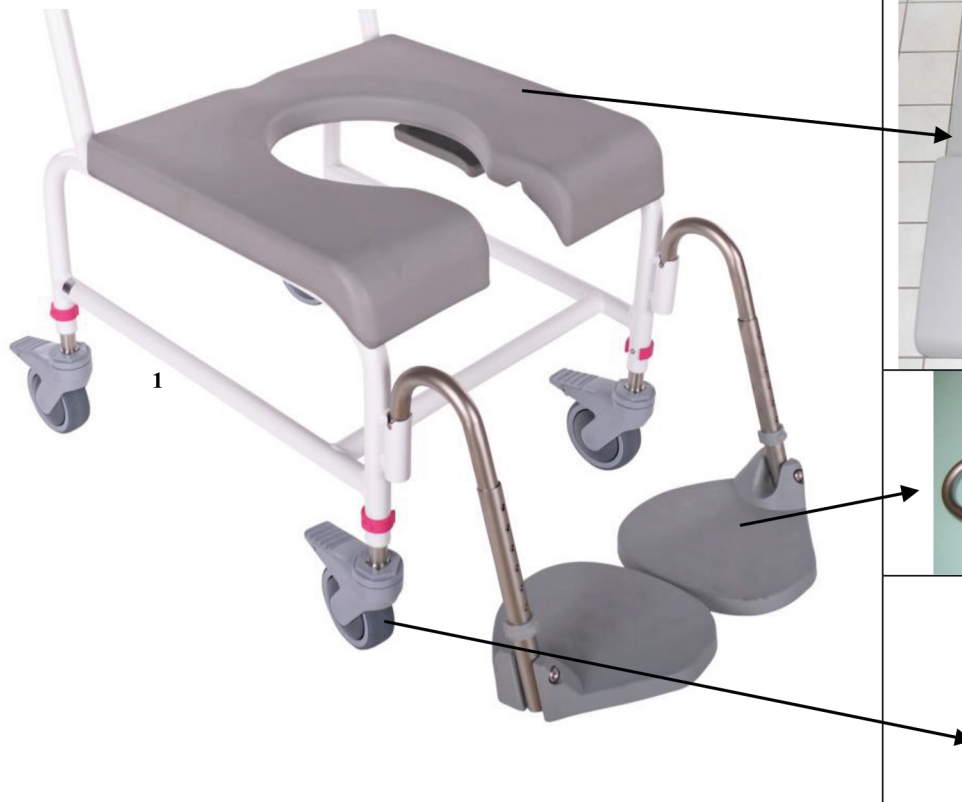

Pos.	Reservedel/Spare part	Art. No.	Pos.	Reserve dele/Spare part	Art. No.
1	Stel/Frame	800156	7	Fodstøtte, højre/Footrest, right	310276
2	Sæde m/ovalt hul, lukket front, grå/Standard seat, grey	310340		Fodstøtte, venstre/Footrest, Left	310277
3	Dæksel til sæde m/ovalt hul, lukket front / Seat lid for std. seat	310341	8	Bolt m. møtrik/Bolt for foot plate with nut	800169
4	Sæde m/nøglehulsudskæring / Horseshoe seat	310342	9	Hjul, 100 mm med teleskopben/Wheel, 100 mm with leg	310064
5	Dæksel til sæde m/nøglehulsudskæring / Seat lid for horseshoe seat	310343		Hjul, 125 mm med teleskopben/Wheel, 125 mm with leg	800132
6	Clips, grå/Clips, grey	800170	10	Bøsning, hjul/Bush, wheel	800013
			11	Clips/Clips - magenta	310165