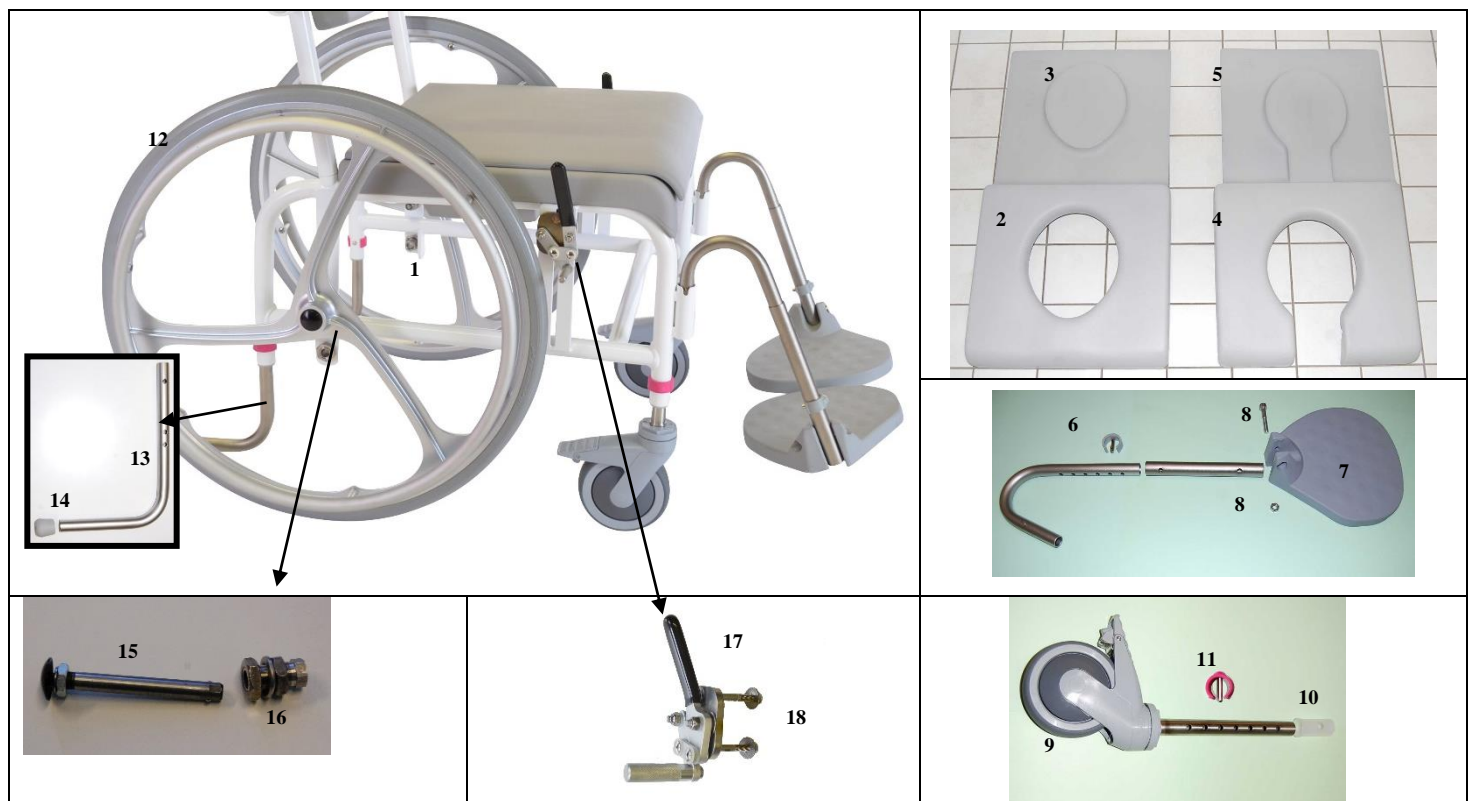

1

Pos.	Reservedel/Spare part	Art. No.	Pos.	Reservedele/Spare part	Art. No.
1	Rygstel / Backrest frame	800105	6	Bolt til armlæn/Bolt for armrest	800082
2	Pu ryg/Pu foam backrest	310344	7	Nylonbøsning for armlæn/White nylon bush for armrest	310076
3	Skruer til montering af pu ryg/Screws for fastening of back-rest (5 x 20)	310063	8	Fladeoval dupsko, grå/Ferrule for oval armrest, Grey	800245
4	Armlæn til M2 "lige op", højre/Armrest for straight up, right	800172	9	Rund dupsko, grå/Ferrule for round armrest, Grey	800244
	Armlæn til M2 "lige op", venstre/Armrest for straight up, left	800173	10	Pu skum/Pu foam cushion	800181
5	Armlæn til M2 lige op med grå pu, højre/Straight armrest for M2 with grey pu foam cushions, right	310346	11	Skruer til montering af armlæn/Screws for fastening of armrest (2stk/2 pieces)	800012
	Armlæn til M2 lige op med grå pu, venstre/Straight armrest for M2 with grey pu foam, left	310347			