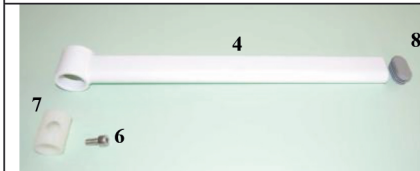

1

Pos.	Reservedel/Spare part	Art. No.	Pos.	Reservedele/Spare part	Art. No.
1	Rygstel / Backrest frame	800105	6	Bolt til armlæn/Bolt for armrest	800082
2	Pu ryg/Pu foam backrest	310344	7	Nylonbøsning for armlæn/White nylon bush for armrest	310076
3	Skruer til montering af pu ryg/Screws for fastening of back-rest (5 x 20)	310063	8	Fladeoval dupsko, grå/Ferrule for oval armrest, Grey	800245
4	Armlæn til M2 "lige op", højre/Armrest for straight up, right	800172	9	Rund dupsko, grå/Ferrule for round armrest, Grey	800244
	Armlæn til M2 "lige op", venstre/Armrest for straight up, left	800173	10	Pu skum/Pu foam cushion	800181
5	Armlæn til M2 lige op med grå pu, højre/Straight armrest for M2 with grey pu foam cushions, right	310346	11	Skruer til montering af armlæn/Screws for fastening of armrest (2stk/2 pieces)	800012
	Armlæn til M2 lige op med grå pu, venstre/Straight armrest for M2 with grey pu foam, left	310347			