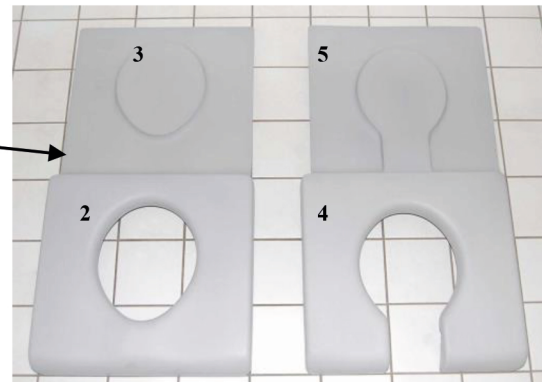

Pos.	Reservedel/Spare part	Art. No.	Pos.	Reserve dele/Spare part	Art. No.
1	Stel/Frame	800156	7	Fodstøtte, højre/Footrest, right	310276
2	Sæde m/ovalt hul, lukket front, grå/Standard seat, grey	310340		Fodstøtte, venstre/Footrest, Left	310277
3	Dæksel til sæde m/ovalt hul, lukket front / Seat lid for std. seat	310341	8	Bolt m. møtrik/Bolt for foot plate with nut	800169
4	Sæde m/nøglehulsudskæring / Horseshoe seat	310342	9	Hjul, 100 mm med teleskopben/Wheel, 100 mm with leg	310064
5	Dæksel til sæde m/nøglehulsudskæring / Seat lid for horseshoe seat	310343		Hjul, 125 mm med teleskopben/Wheel, 125 mm with leg	800132
6	Clips, grå/Clips, grey	800170	10	Bøsning, hjul/Bush, wheel	800013
			11	Clips/Clips - magenta	310165