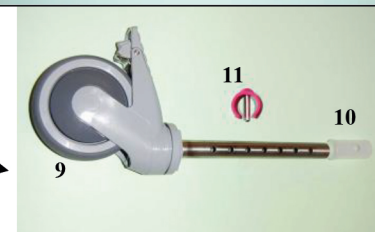

Pos.	Reservedel/Spare part	Art. No.	Pos.	Reserve dele/Spare part	Art. No.
1	Stel/Frame	800156	7	Fodstøtte, højre/Footrest, right	310276
2	Sæde m/ovalt hul, lukket front, grå/Standard seat, grey	310340		Fodstøtte, venstre/Footrest, Left	310277
3	Dæksel til sæde m/ovalt hul, lukket front / Seat lid for std. seat	310341	8	Bolt m. møtrik/Bolt for foot plate with nut	800169
4	Sæde m/nøglehulsudskæring / Horseshoe seat	310342	9	Hjul, 100 mm med teleskopben/Wheel, 100 mm with leg	310064
5	Dæksel til sæde m/nøglehulsudskæring / Seat lid for horseshoe seat	310343		Hjul, 125 mm med teleskopben/Wheel, 125 mm with leg	800132
6	Clips, grå/Clips, grey	800170	10	Bøsning, hjul/Bush, wheel	800013
			11	Clips/Clips - magenta	310165