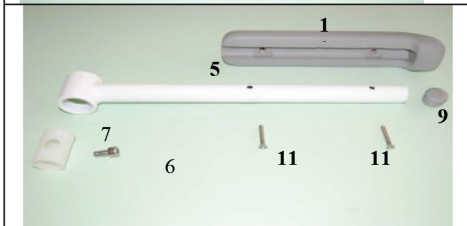

1

Pos.	Reservedel/Spare part	Art. No.	Pos.	Reservedele/Spare part	Art. No.
1	Rygstel / Backrest frame	800105	6	Bolt til armlæn/Bolt for armrest	800082
2	Pu ryg/Pu foam backrest	310344	7	Nylonbøsning for armlæn/White nylon bush for armrest	310076
3	Skruer til montering af pu ryg/Screws for fastening of back-rest (5 x 20)	310063	8	Fladeoval dupsko, grå/Ferrule for oval armrest, Grey	800245
4	Armlæn til M2 "lige op", højre/Armrest for straight up, right	800172	9	Rund dupsko, grå/Ferrule for round armrest, Grey	800244
	Armlæn til M2 "lige op", venstre/Armrest for straight up, left	800173	10	Pu skum/Pu foam cushion	800181
5	Armlæn til M2 lige op med grå pu, højre/Straight armrest for M2 with grey pu foam cushions, right	310346	11	Skruer til montering af armlæn/Screws for fastening of armrest (2stk/2 pieces)	800012
	Armlæn til M2 lige op med grå pu, venstre/Straight armrest for M2 with grey pu foam, left	310347			