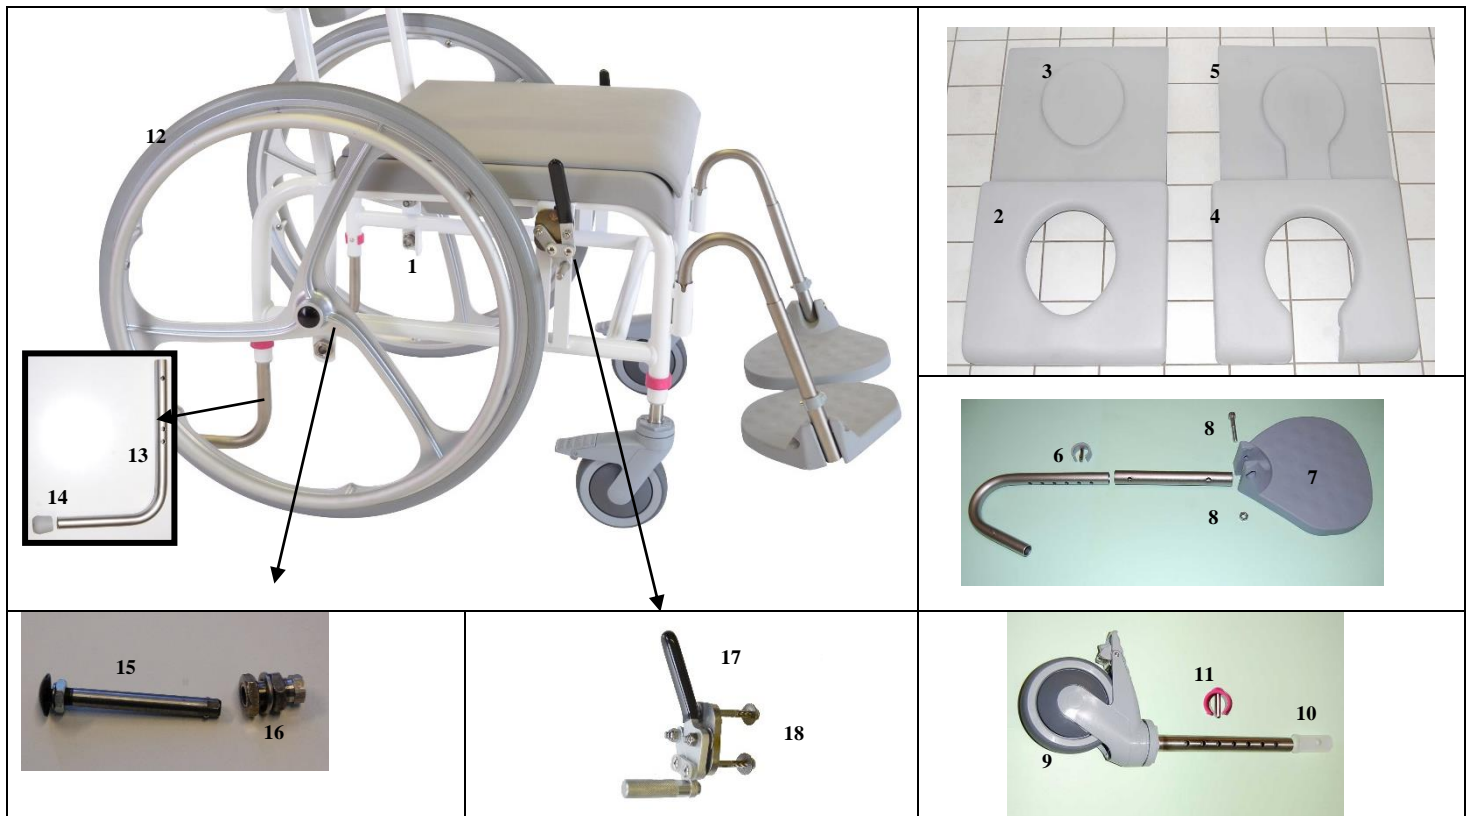

Pos.	Reservedel/Spare part	Art. No.	Pos.	Reserve dele/Spare part	Art. No.
1	Stel / Frame	800144	11	Clips / Clips – magenta	310165
2	Sæde m/ovalt hul, lukket front, grå / Standard seat	310340	12	Drivhjul, højre / Self-propelled wheel, right	800119
3	Dæksel til sæde m/ovalt hul, lukket front / Seat lid for std. seat	310341	12	Drivhjul, venstre / Self-propelled wheel, left	800120
4	Sæde m/nøglehulsudskæring / Horseshoe seat	310342	13	Anti tip stang / Anti-Tip bar, 1 pcs.	800018
5	Dæksel til sæde m/nøglehulsudskæring / Seat lid for horseshoe seat	310343	14	Dupsko anti tip stang / Rubberfeet for anti tip bar	310017
6	Clips, grå / Clips, grey	800170	15	Aksel med Quick release / Axle with Quick release	310082
7	Fodstøtte, højre / Footrest, right	310276	16	Akselholder / Axle holder	800183
7	Fodstøtte, venstre / Footrest, Left	310277	17	Bremse, højre, uden holder <b>fra 2015</b> / Handbrake, right, without holder <b>from 2015</b>	800570
8	Bolt m. møtrik / Bolt for foot plate with nut	800169	17	Bremse, venstre, uden holder <b>fra 2015</b> / Handbrake, left, without holder <b>from 2015</b>	800571
9	Hjul, 125 mm med teleskopben / Wheel, 125 mm with leg	800132	18	Holder til håndbremse <b>fra 2015</b> - kan påmonteres 800570+800571 / Holder for handbrake <b>from 2015</b> - can be mounted on 800570+800571	800380
10	Bøsning, hjul / Bush, wheel	800013	17,1	Bremse, højre, uden holder, <b>2002-2015</b> / Handbrake, right, without holder, <b>2002-2015</b>	800017
			17,1	Bremse, venstre, uden holder, <b>2002-2015</b> / Handbrake, left, without holder, <b>2002-2015</b>	800097
			18,1	Holder til håndbremse, <b>2002-2015</b> - kan påmonteres 800017+800097 / Holder for handbrake, <b>2002-2015</b> - can be mounted on 800017+800097	800250