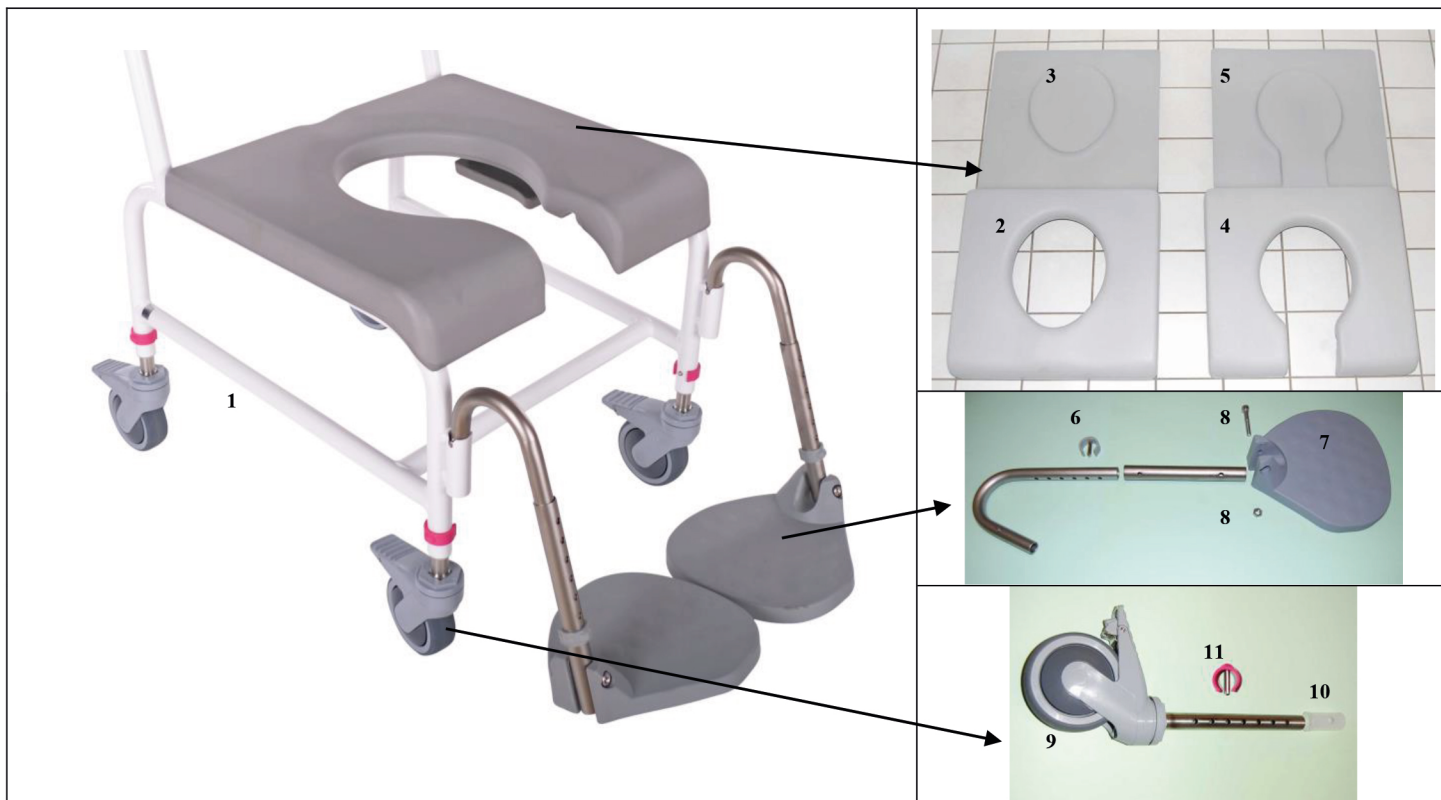

Pos.	Reservedel/Spare part	Art. No.	Pos.	Reserve dele/Spare part	Art. No.
1	Stel / Frame	800144	11	Clips / Clips – magenta	310165
2	Sæde m/ovalt hul, lukket front, grå / Standard seat	310340	12	Drivhjul, højre / Self-propelled wheel, right	800119
3	Dæksel til sæde m/ovalt hul, lukket front / Seat lid for std. seat	310341	12	Drivhjul, venstre / Self-propelled wheel, left	800120
4	Sæde m/nøglehulsudskæring / Horseshoe seat	310342	13	Anti tip stang / Anti-Tip bar, 1 pcs.	800018
5	Dæksel til sæde m/nøglehulsudskæring / Seat lid for horseshoe seat	310343	14	Dupsko anti tip stang / Rubberfeet for anti tip bar	310017
6	Clips, grå / Clips, grey	800170	15	Aksel med Quick release / Axle with Quick release	310082
7	Fodstøtte, højre / Footrest, right	310276	16	Akselholder / Axle holder	800183
7	Fodstøtte, venstre / Footrest, Left	310277	17	Bremse, højre, uden holder <b>fra 2015</b> / Handbrake, right, without holder <b>from 2015</b>	800570
8	Bolt m. møtrik / Bolt for foot plate with nut	800169	17	Bremse, venstre, uden holder <b>fra 2015</b> / Handbrake, left, without holder <b>from 2015</b>	800571
9	Hjul, 125 mm med teleskopben / Wheel, 125 mm with leg	800132	18	Holder til håndbremse <b>fra 2015</b> - kan påmonteres 800570+800571 / Holder for handbrake <b>from 2015</b> - can be mounted on 800570+800571	800380
10	Bøsning, hjul / Bush, wheel	800013	17,1	Bremse, højre, uden holder, <b>2002-2015</b> / Handbrake, right, without holder, <b>2002-2015</b>	800017
			17,1	Bremse, venstre, uden holder, <b>2002-2015</b> / Handbrake, left, without holder, <b>2002-2015</b>	800097
			18,1	Holder til håndbremse, <b>2002-2015</b> - kan påmonteres 800017+800097 / Holder for handbrake, <b>2002-2015</b> - can be mounted on 800017+800097	800250