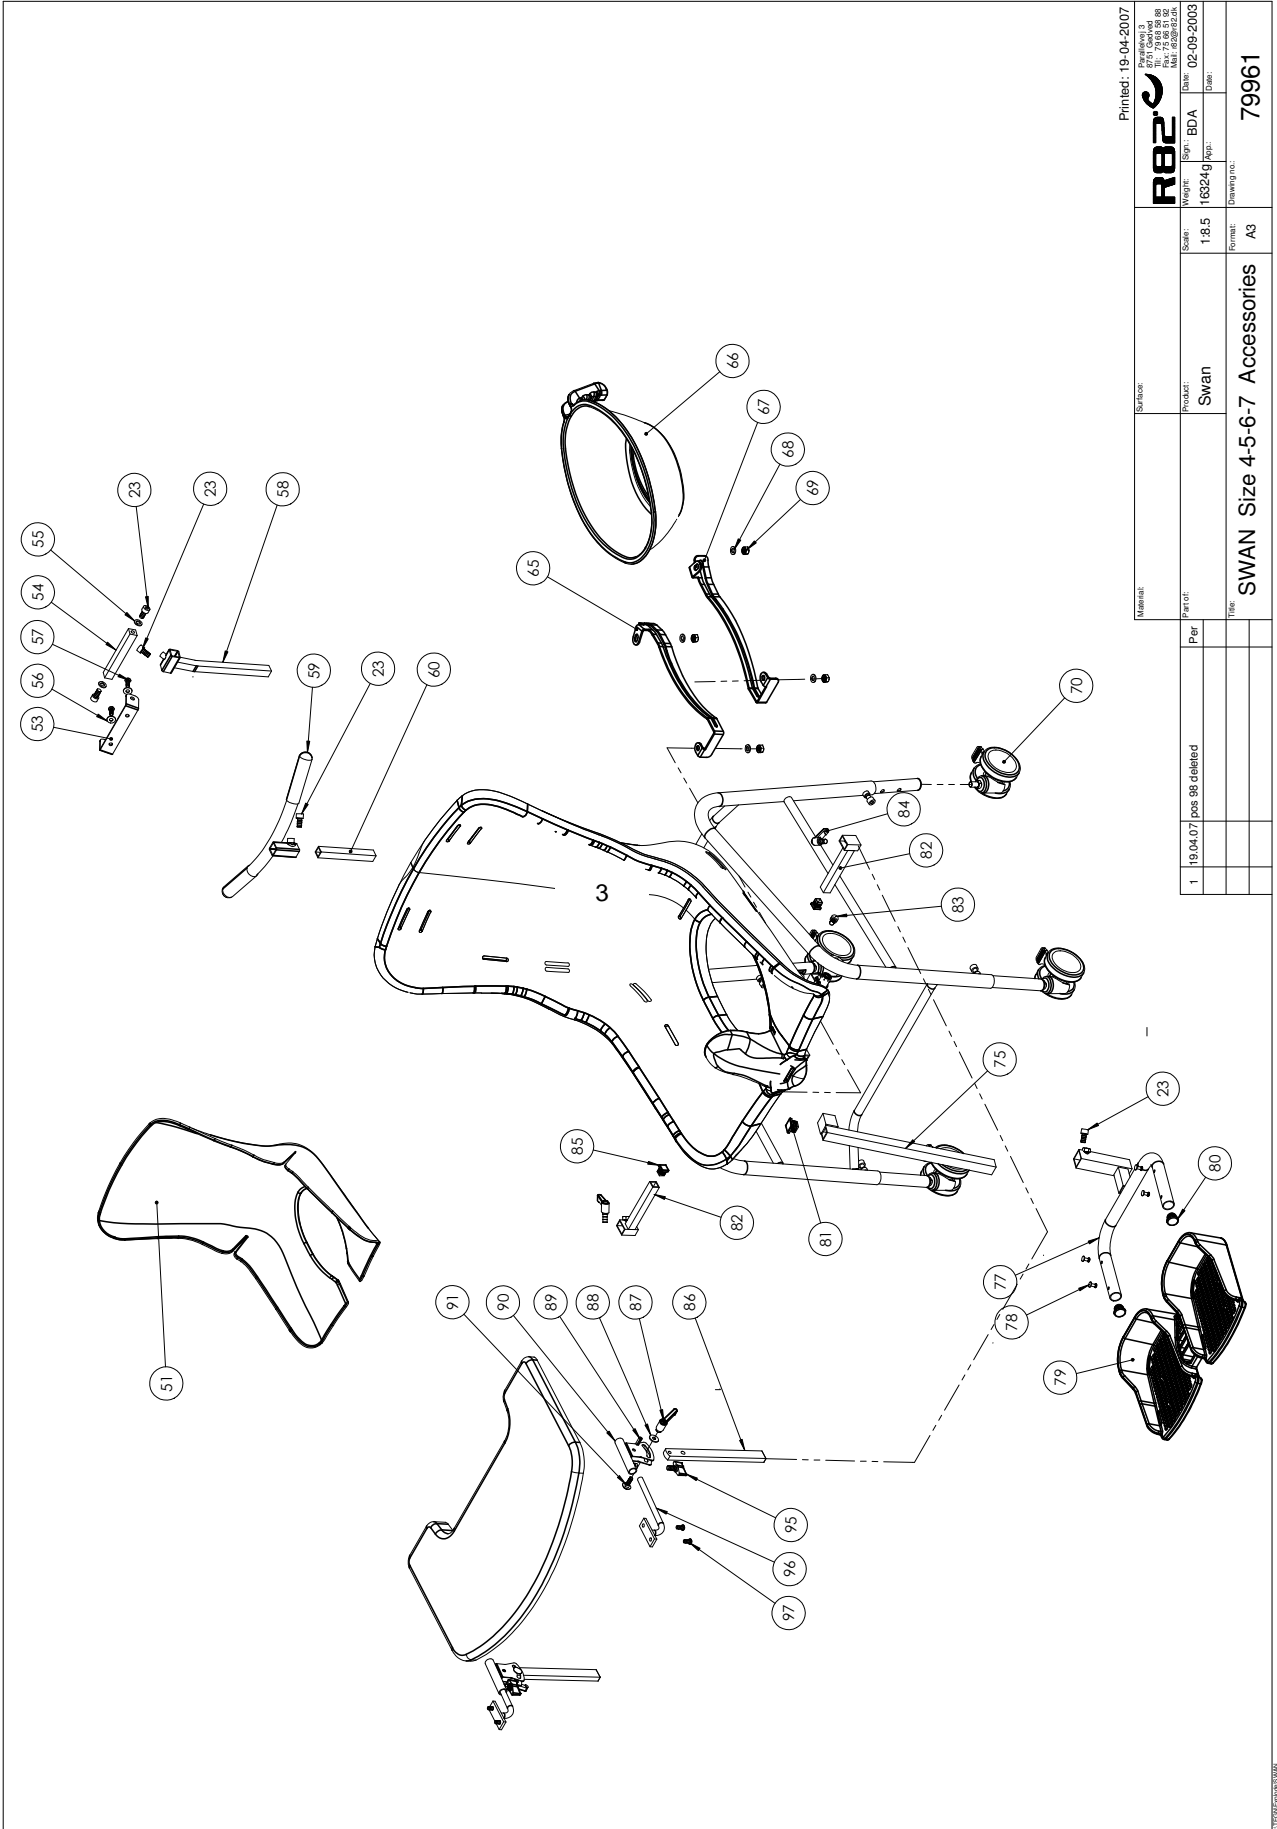

Printed: 19-04-2007

		R82 A/S Parallelvej 3 8751 Gedved Denmark Tel: +45 79 68 58 88 Fax: +45 75 66 51 92 E-mail: r82@r82.dk Web: www.r82.com	
Scale:	1:3.5	Part no.:	79961
Version:	BDA	Product:	SWAN
Drawn:	16824/9	Format:	A3
Date:	02-09-2003	SWAN Size 4-5-6-7 Accessories	

1	19.04.07 pos 98 deleted	Pier