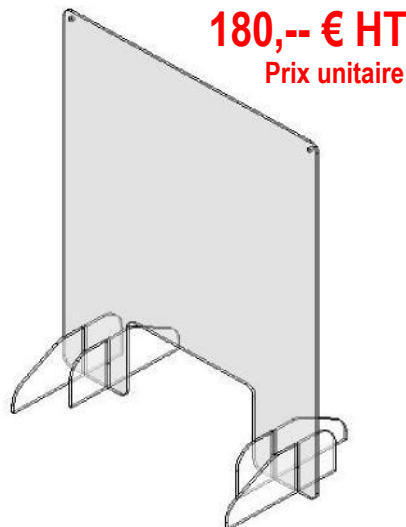

## Bureau

L:600 x H: 600 mm

Référence 36000

## Réception

L:700 x H: 900 mm

Référence 37000

- Transparent
- Protection stable anti-gouttelettes
- **Épaisseur 6 mm**
- Découpe inférieure hygiaphone
- Kit simple à assembler
- Muni de pieds stables
- Perforations additionnelles pour la version Réception si à suspendre
- Nettoyable à l'eau savonneuse, rinçage à l'eau clair et séchage avec un chiffon microfibre
- Livré en carton individuel