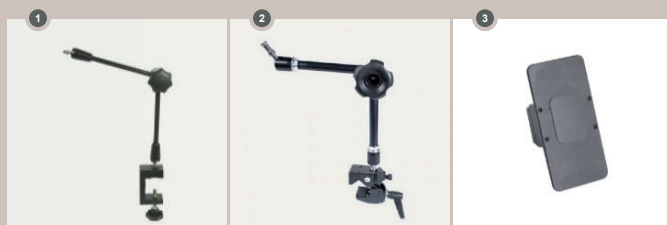

ACCESSOIRES POUR GEWA ONE

RÉF.	ACCESSOIRES	
451030	Mini bras articulé 40 cm	1
621966	Bras universel	2
16119-1	Station d'accueil GEWA CONNECT pour smartphone	3