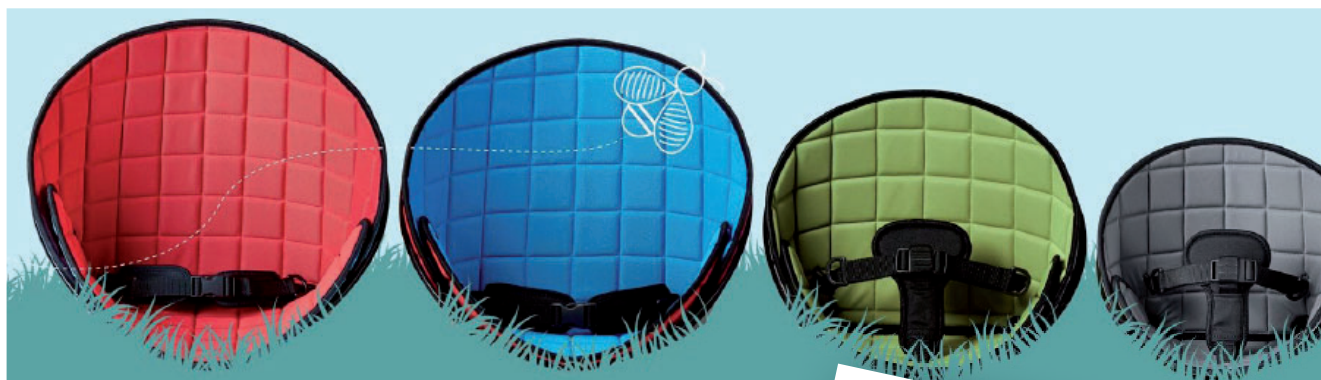

DISPOSITIF DE MAINTIEN POSTURAL

Cocoon

Réf. voir tableau

Nous connaissons tous la grande satisfaction des moments partagés avec la famille et les amis.

Trouver une assise confortable pour une personne ayant besoin de maintien personnalisé n'est pas facile.

Le Cocoon apporte LA solution : une assise nomade unique qui se focalise sur la simplicité d'utilisation, la polyvalence et la facilité de transport.

Le Cocoon est 2 en 1 car il s'utilise aussi bien sur une chaise qu'à même le sol selon l'activité de l'utilisateur.

CARACTÉRISTIQUES

- Utilisation sur une chaise (à l'aide des 2 sangles fournies) ou à même le sol ;
- Assemblage facile sans outils ;
- Coussin amovible ;
- Harnais 3 points ;
- Nettoyage facile ;
- Housse réversible ;
- 2 poignées pour un transport facile.