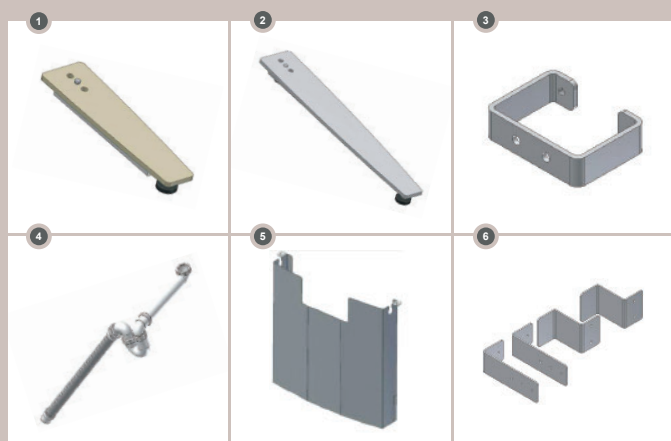

Flexibasic

MANUEL

Réf. voir tableau

Flexibasic est un Flexikit destiné à des collectivités installant des plans de travail réglables dans plusieurs chambres ou appartements.

Plus économique, mais non réglable en toute autonomie, il nécessite une tierce personne munie d'un cric pour ajuster la hauteur sur 30 cm. Un seul cric suffit, quel que soit le nombre de cadres Flexi Basic installés. N'existe qu'en version manuelle.

CARACTÉRISTIQUES

- Cadre offrant une solution économique pour des habitations temporaires où les réglages sont occasionnels ;
- Réglage par tierce personne à l'aide d'un cric.

DIMENSIONS et RÉFÉRENCES

LONGUEUR PLAN DE TRAVAIL	RÉF. FLEXIBASIC
60 à 100 cm	04399-060 à 04399-100
105 à 150 cm	04400-105 à 04400-150
155 à 200 cm	04401-153 à 04401-200
205 à 250 cm	04402-205 à 04402-250
255 à 300 cm	04403-255 à 04403-300

EVIER EXTRA PLAT	RÉF.
	04225

ACCESSOIRE	RÉF.
Cric	04406

Idéal pour les collectivités

FlexiKit d'angle

Réf. voir tableau

VERSION	RÉF. FLEXIKIT D'ANGLE
électrique	04093
manuelle	04094

ACCESSOIRES POUR FLEXIKIT ET FLEXIBASIC

RÉF.	ACCESSOIRES	
04084-30 04084-49	Pied de base (l'unité) • Profondeur 30 cm • Profondeur 49 cm	1 2
04046	Entretroise 7 cm	3
04039	Kit de plomberie siphon + flexibles	4
04225	Évier extra plat avec isolation Dimensions internes : 40 x 34 x 10 cm Dimensions externes : 46 x 40 x 11 cm	
04085	Cache-pied télescopique plastique blanc	5
04027	Panneau de dissimulation de la plomberie uniquement	6
04037	Jeux de fixations pour panneaux de dissimulation ⇒ prévoir 1 jeu pour 2 pieds (60 à 200 cm) et 2 jeux pour 3 pieds (205 à 300 cm)	
04420 04421	Kit de motorisation d'un Flexikit manuel • 60-104 cm • 105-300 cm	