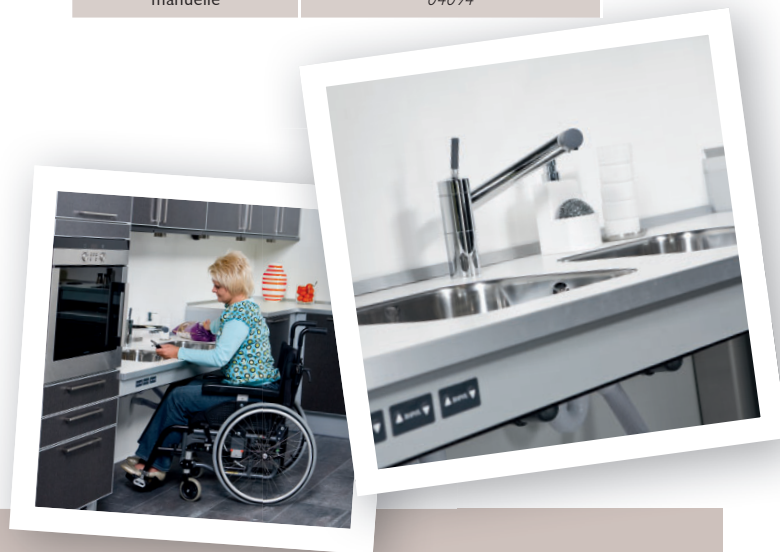

FlexiKit d'angle

Réf. voir tableau

VERSION	RÉF. FLEXIKIT D'ANGLE
électrique	04093
manuelle	04094

ACCESSOIRES POUR FLEXIKIT ET FLEXIBASIC