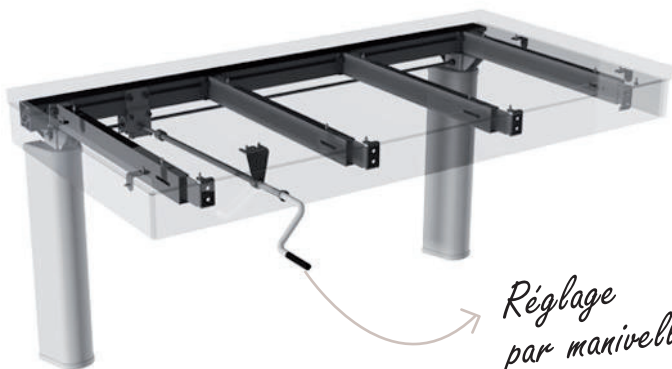

Flexikit est un cadre à hauteur variable manuellement ou électriquement grâce auquel chacun peut personnaliser sa hauteur d'accès optimale au plan de travail, plan de cuisson et évier.

Le cadre Flexikit offre un espace libre sous le plan de travail, idéal pour les utilisateurs en fauteuil roulant. Il est utilisé aussi bien pour le domicile que pour l'école, les cuisines d'entraînement et les hébergements. Son châssis est garanti 5 ans.

Flexikit

MANUEL

Réf. voir tableau

Flexikit

ÉLECTRIQUE

Réf. voir tableau

CARACTÉRISTIQUES

- Convient pour un plan de travail de 60 à 300 cm et de largeur 60 à 62 cm ⇒ Sur demande, le support du plan de travail peut être adapté pour des largeurs inférieures ou supérieures ;
- Réglage de la course sur 30 cm (de 65 à 95 cm du sol hors plan de travail) ;
- Charge maximum du cadre : 150 kg.

Flexikit manuel

- Convient pour des réglages peu fréquents quand l'utilisateur peut actionner une manivelle seul ou être assisté ;

Flexikit électrique

- Idéal pour pour augmenter l'indépendance de l'utilisateur ;
- Interrupteur de commande livré en standard 6 x 3 cm ⇒ Possibilité de le commander large en cas de dextérité limitée ;
- Une bandelette de sécurité doit toujours être installée pour éviter les risques d'écrasements (également répartis sur l'ensemble du plateau) ;
- Alimentation secteur 220V AC.

Flexibasic

MANUEL

Réf. voir tableau

Flexibasic est un Flexikit destiné à des collectivités installant des plans de travail réglables dans plusieurs chambres ou appartements.

Plus économique, mais non réglable en toute autonomie, il nécessite une tierce personne munie d'un cric pour ajuster la hauteur sur 30 cm. Un seul cric suffit, quel que soit le nombre de cadres Flexi Basic installés. N'existe qu'en version manuelle.