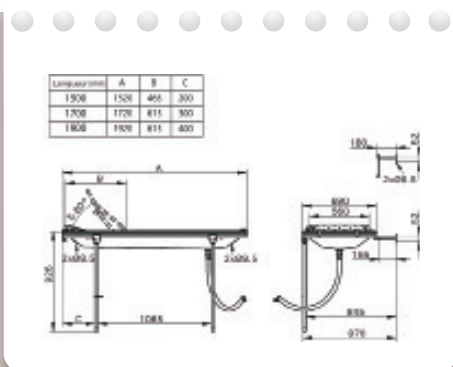

CARACTÉRISTIQUES

- Peut être posé au dessus d'une baignoire ;
- Rabattable contre le mur (*les deux pieds se replient*) ;
- Attache murale pour le maintien en position rabattue incluse ;
- Cadre en acier phosphaté revêtu époxy (peint) (*charnières inox*) ou inox 304 revêtu époxy (peint) ;
- Livré sans vis de fixation murale ;
- Charge statique maxi : 150 kg.

NB. Vis de fixation non comprises.

Le choix de la visserie (inox) est laissé à l'appréciation de l'installateur en fonction du type de mur.

RÉFÉRENCES

AVEC DOSSIER INCLINABLE (ACTIONNÉ PAR VÉRIN À GAZ)

Longueur mm	RÉF.
1500	1305
1700	1301
1900	1304

RÉFÉRENCES

SANS DOSSIER

Longueur mm	RÉF.
1500	1221
1700	1310
1900	1223

ACCESSOIRES

RÉF.	MODÈLES DISPONIBLES
1256	Barrière escamotable (Longueur 125 cm)
1250	Barrière latérale amovible (Longueur 125 cm)