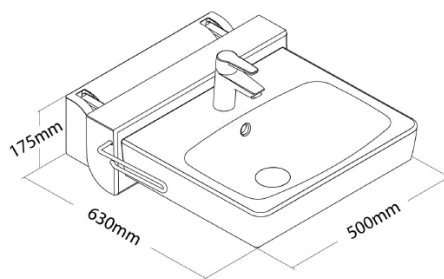

Ce cadre est livré entièrement équipé : lavabo et robinet sont fournis.

CARACTÉRISTIQUES

- Course verticale : 14 cm ;
- Course horizontale : 10 cm ;
- Poids supporté : 150 kg ;
- Montage facile ;
- Simple à utiliser ;
- Prêt à poser ;

NB : visserie à adapter en fonction du support

Les + produit

- ✓ Permet à la fois un réglage en hauteur et en profondeur (déport du lavabo vers l'utilisateur), afin de rendre accessible une vasque peu profonde choisie pour une salle de bain exigüe.
- ✓ Evite à l'utilisateur de devoir se pencher en avant pour atteindre le mitigeur.
- ✓ Evite à l'utilisateur d'éclabousser ses vêtements avec une vasque trop éloignée.

NB. Vis de fixation non comprises.

Le choix de la visserie (inox) est laissé à l'appréciation de l'installateur en fonction du type de mur.

Position HAUTE

Position BASSE

ACCESSOIRES

RÉF.

Bonde amovible avec trop plein intégré