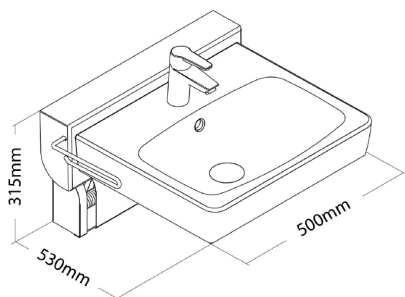

Ce cadre est livré entièrement équipé : lavabo et robinet sont fournis.

CARACTÉRISTIQUES

- Course verticale : 14 cm ;
- Course horizontale : 10 cm ;
- Poids supporté : 150 kg ;
- Montage facile ;
- Simple à utiliser ;
- Prêt à poser ;

NB : visserie à adapter en fonction du support

Les + produit

- ✓ Permet à la fois un réglage en hauteur et en profondeur (déport du lavabo vers l'utilisateur), afin de rendre accessible une vasque peu profonde choisie pour une salle de bain exigüe.
- ✓ Evite à l'utilisateur de devoir se pencher en avant pour atteindre le mitigeur.
- ✓ Evite à l'utilisateur d'éclabousser ses vêtements avec une vasque trop éloignée.

NB. Vis de fixation non comprises.

Le choix de la visserie (inox) est laissé à l'appréciation de l'installateur en fonction du type de mur.

Position HAUTE

Position BASSE

ACCESSOIRES

RÉF.

Bonde amovible avec trop plein intégré