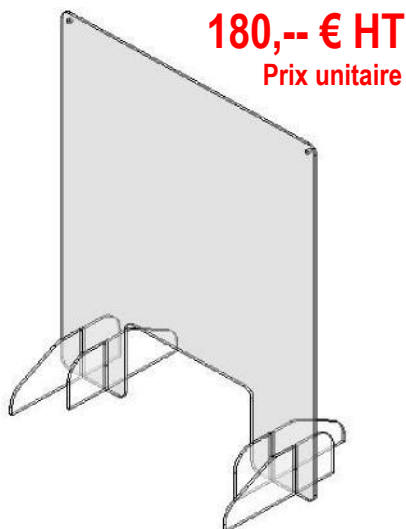

ECRANS D'ACCUEIL PVC

Protégez-vous et protégez les autres.

135,-- € HT
Prix unitaire

Bureau

L:600 x H: 600 mm

Référence 36000

180,-- € HT
Prix unitaire

Réception

L:700 x H: 900 mm

Référence 37000

Visuel non contractuel

- Transparent
- Protection stable anti-gouttelettes
- **Epaisseur 6 mm**
- Découpe inférieure hygiaphone
- Kit simple à assembler
- Muni de pieds stables
- Perforations additionnelles pour la version Réception si à suspendre
- Nettoyable à l'eau savonneuse, rinçage à l'eau clair et séchage avec un chiffon microfibre
- Livré en carton individuel