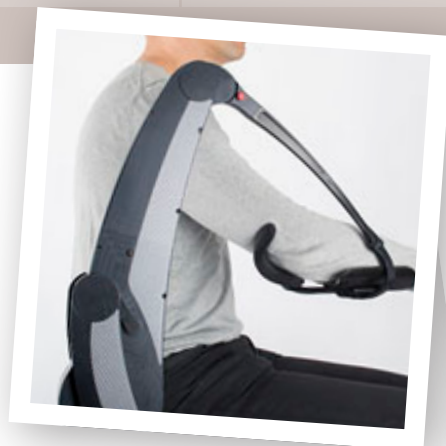

Réglages faciles