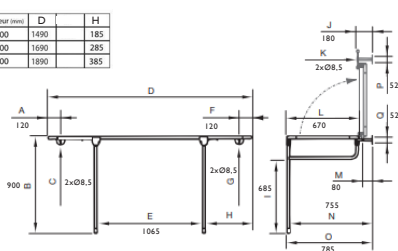

## RÉFÉRENCES

AVEC DOSSIER INCLINABLE (ACTIONNÉ PAR VÉRIN À GAZ)

Longueur (mm)	RÉF.
Longueur 1500 mm	1305
Longueur 1700 mm	1301
Longueur 1900 mm	1304

## RÉFÉRENCES

SANS DOSSIER

Longueur (mm)	RÉF.
Longueur 1500 mm	1221
Longueur 1700 mm	1310
Longueur 1900 mm	1223

Longueur (mm)	A	B	C
1500	1520	465	200
1700	1720	615	300
1900	1920	615	400

Longueur (mm)	D	H
1500	1490	185
1700	1690	285
1900	1890	385

## ACCESSOIRES

RÉF. MODÈLES DISPONIBLES

1256 Barrière escamotable (Longueur 125 cm)

1250 Barrière latérale amovible (Longueur 125 cm)