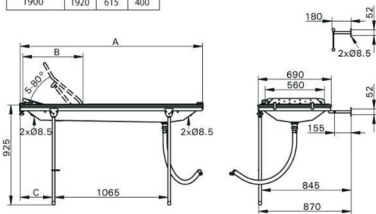

## RÉFÉRENCES

AVEC DOSSIER INCLINABLE (ACTIONNÉ PAR VÉRIN À GAZ)

Longueur (mm)	RÉF.
Longueur 1500 mm	1305
Longueur 1700 mm	1301
Longueur 1900 mm	1304

## RÉFÉRENCES

SANS DOSSIER

Longueur (mm)	RÉF.
Longueur 1500 mm	1221
Longueur 1700 mm	1310
Longueur 1900 mm	1223

Longueur (mm)	A	B	C
1500	1520	465	200
1700	1720	615	300
1900	1920	615	400

Longueur (mm)	D	H
1500	1490	185
1700	1690	285
1900	1890	385

## ACCESSOIRES

RÉF. MODÈLES DISPONIBLES

1256 Barrière escamotable (Longueur 125 cm)

1250 Barrière latérale amovible (Longueur 125 cm)