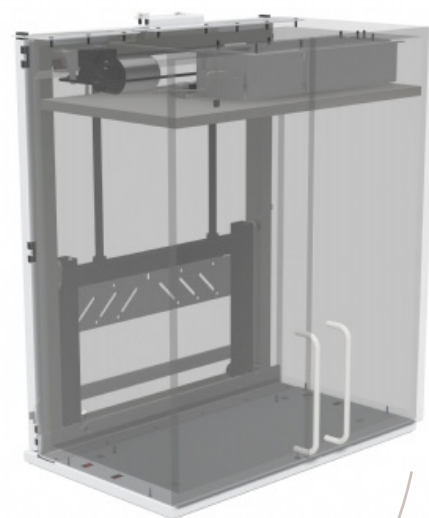

MEUBLES HAUTS À HAUTEUR VARIABLE

Vertikit

Code ISO 181506

Réf. voir tableau

Vertikit est idéal pour les aménagements de logements. L'utilisateur peut atteindre des objets à l'intérieur d'un meuble haut qui serait, autrement, hors de sa portée.

Le meuble monte et descend verticalement, sur une course de 30 cm, par un simple appui sur un bouton ramené sur le bandeau du plan de travail. Durant le mouvement, le cadre métallique reste complètement caché, offrant un design agréable. Une plaque de sécurité peut être installée sous le meuble haut afin d'éviter les risques d'écrasement. Des spots

NB. Vis de fixation non comprises.

Le choix de la visserie (inox) est laissé à l'appréciation de l'installateur en fonction du type de mur.

CARACTÉRISTIQUES

- Réglable en hauteur sur 30 cm ;
- Épaisseur du cadre de 5 cm ;
- Convient à des meubles hauts de hauteur 70,4 à 92 cm de largeur 40 à 120 cm et de profondeur 33 cm ;
- Livré avec interrupteur de commande 3 x 6 cm ;
- Charge maximale sur cadre : 80 kg;
- La cloison doit être adaptée pour recevoir ce système (mur porteur ou renforcé) ;
- Alimentation 220 VAC.

*Cadre réglable en hauteur
à course verticale*

DIMENSIONS

Livré en standard sans plaque de sécurité anti écrasement

Cadre Vertikit pour meuble :

MODÈLES DISPONIBLES	RÉF.
Largeur 40 cm	04079-01
Largeur 50 cm	04079-02
Largeur 60 cm	04079-03
Largeur 70 cm	04079-04
Largeur 80 cm	04079-05
Largeur 90 cm	04079-06
Largeur 100 cm	04079-07
Largeur 110 cm	04079-08
Largeur 120 cm	04079-09
Largeur 130 cm	04079-10
Largeur 140 cm	04079-11
Largeur 150 cm	04079-12
Largeur 160 cm	04079-13
Largeur 170 cm	04079-14
Largeur 180 cm	04079-15