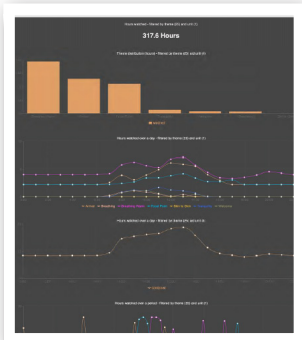

Le kit de base :

- Boîtier technique
- Câbles & 2 LED
- Panneaux de contrôle Wavecare