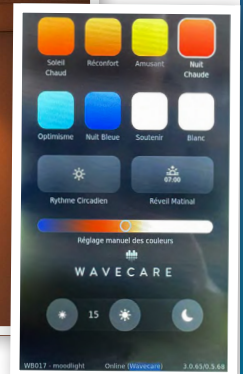

SALONS D'APAISEMENT

Le système ne comprend pas de télé *

Aide à la stimulation
sensorielle

Système Wavecare Moodlight

réf : WAVE21

Les établissements n'ont pas toujours l'espace nécessaire pour implémenter des solutions d'intégrations sensorielles. C'est dans ce but qu'a été développé le système Wavecare Moodlight. Ce système permet de personnaliser les effets de lumières diffusés et de s'adapter au rythme circadien des patients afin de les détendre lors de période de stress et d'anxiété.

Les atouts :

- ✓ Quand un salon d'apaisement n'est pas possible
- ✓ Jusqu'à 20 LED pilotables
- ✓ Contrôle personnalisé des couleurs.

Le kit de base :

- Boîtier technique
- Câbles & 2 LED
- Panneaux de contrôle Wavecare