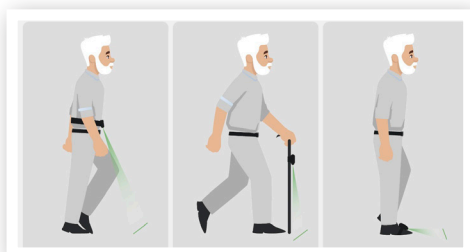

## Skywalk

Réf : SKY1 / SKY2

Skywalk est un dispositif d'aide à la marche à déclenchement automatique en cas de détection de " Freezing ". (Gel de la marche)

Le dispositif est fixé sur le patient où il recueille et analyse les données relatives à la démarche de l'utilisateur. Lorsque le SKYWALK détecte le Freezing, l'appareil projette une ligne laser sur le sol et/ou déclenche un signal sonore qui aide le patient à reprendre la marche.

Ce système d'aide à la marche est une solution esthétique et technologique qui améliore la qualité de vie des patients atteints de la maladie de Parkinson.

### PLUSIEURS OPTIONS DE PORT DE L'ÉMETTEUR

Le laser d'initiation à la marche portable peut être mis :

- À la taille
- Sur une canne
- Aux pieds

### PLUSIEUR OPTIONS DE SIGNAUX VISUELS ET SONORES

Les patients peuvent choisir d'utiliser les signaux visuels et sonores simultanément ou séparément.

- Faisceau laser automatique
- Signal audio dont le rythme est automatiquement ajusté en fonction de l'allure