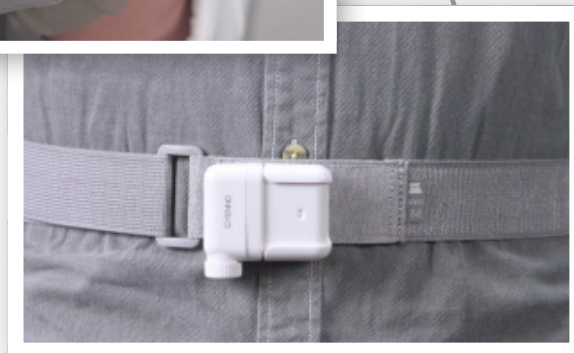

Envie de réaliser un essai gratuit ?

Contactez-nous !

www.cree.fr