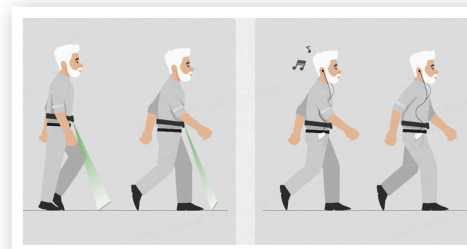

## Skywalk

Réf : SKY1 / SKY2

Skywalk est un dispositif d'aide à la marche à déclenchement automatique en cas de détection de " Freezing ". (Gel de la marche)

Le dispositif est fixé sur le patient où il recueille et analyse les données relatives à la démarche de l'utilisateur. Lorsque le SKYWALK détecte le Freezing, l'appareil projette une ligne laser sur le sol et/ou déclenche un signal sonore qui aide le patient à reprendre la marche.

Ce système d'aide à la marche est une solution esthétique et technologique qui améliore la qualité de vie des patients atteints de la maladie de Parkinson.

### PLUSIEURS OPTIONS DE PORT DE L'ÉMETTEUR

Le laser d'initiation à la marche portable peut être mis :

- À la taille
- Sur une canne
- Aux pieds

### PLUSIEUR OPTIONS DE SIGNAUX VISUELS ET SONORES

Les patients peuvent choisir d'utiliser les signaux visuels et sonores simultanément ou séparément.

- Faisceau laser automatique
- Signal audio dont le rythme est automatiquement ajusté en fonction de l'allure